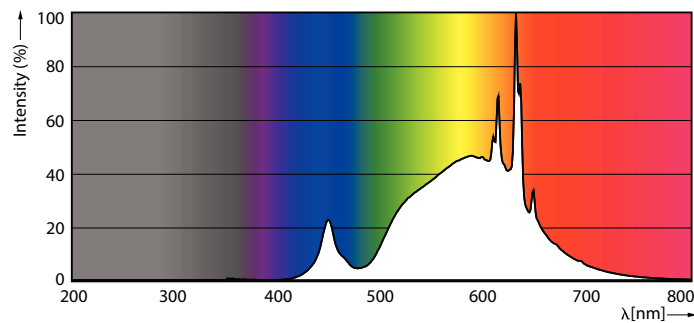

### Produkt Daten

Allgemeine Eigenschaften	
Socket	E27 [ E27]
EU RoHS-konform	Ja
Nennlebensdauer (Nom)	50000 h
Schaltzyklus	50000X
Referenz für Lichtstrommessung	Sphere

Lichttechnische Daten	
Farbcode	830 [ CCT von 3000 K]
Lichtstrom (Nom)	1535 lm
Lichtfarbe	Weiß (WH)
Ähnlichste Farbtemperatur (Nom)	3000 K
Nennlichtausbeute (nom.)	210 lm/W
Farbkonsistenz	<6
Farbwiedergabeindex (Nom.)	80
Restlichtstrom am Ende der Nennlebensdauer (Nom.)	70 %

## Abmessungsskizzen

MAS LEDBulbND7.3-100WE27830 A70 CLG UE

Product	D	C
MAS LEDBulbND7.3-100WE27830 A70 CLG UE	70 mm	127 mm

## Photometrische Daten

General uniform lighting

Light Distribution Diagram

Spectral Power Distribution Colour