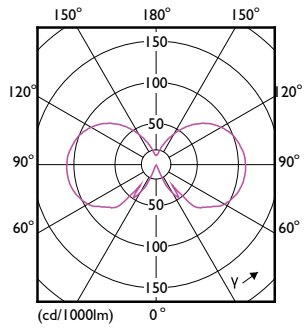

LED-Lampen mit klassischem Glühfaden

Photometrische Daten

LEDbulb 60W E27 827 CL A60 ND