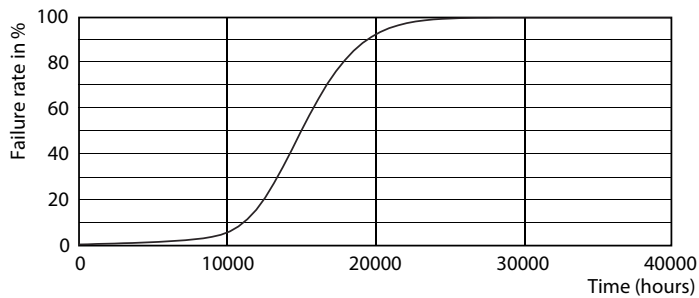

Lebensdauer

LEDbulb 60W E27 827 CL A60 ND