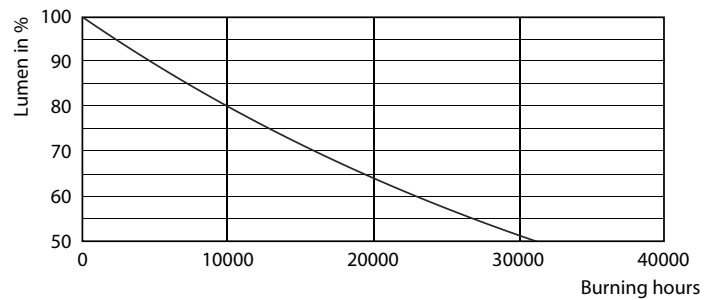

Produkt Daten

Allgemeine Eigenschaften		Elektrische Kenndaten	
Sockel	E27 [E27]	Nennlichtausbeute (nom.)	115,00 lm/W
EU RoHS-konform	Ja	Farbkonsistenz	<6
Nennlebensdauer (Nom)	15000 h	Farbwiedergabeindex (Nom.)	80
Schaltzyklus	20000X	Restlichtstrom am Ende der Nennlebensdauer (Nom.)	70 %
Lichttechnische Daten		Eingangsfrequenz	50 bis 60 Hz
Farbcode	827 [CCT von 2700 K]	Power (Rated) (Nom)	7 W
Lichtstrom (Nom)	806 lm	Lampenstrom (Nom)	60 mA
Lichtfarbe	Warmweiß (WW)	Äquivalente Leistung	60 W
Ähnlichste Farbtemperatur (Nom)	2700 K		

LED-Lampen mit klassischem Glühfaden

Photometrische Daten

LEDbulb 60W E27 827 CL A60 ND

Lebensdauer

LEDbulb 60W E27 827 CL A60 ND

LEDbulb 60W E27 827 CL A60 ND