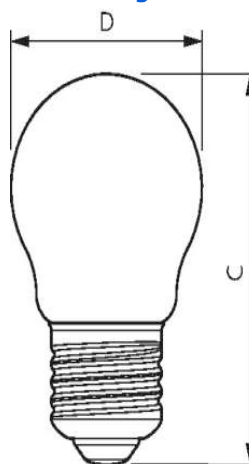

Gehäusetemperatur (max.)	38 °
--------------------------	------

Dimmen

Dimmbar	Ja
---------	----

Produktfoto

Abmessungsskizze

DimC	80 mm
DimD	46 mm

Zulassungen und Anwendungseigenschaften

Energieeffizienz-Label (EEL) Not a
Energieverbrauch 3 kWh/1000h