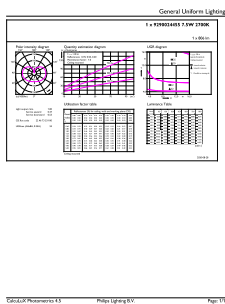

Produktdaten

Gesamt-Produktcode	871951426396300
Bestell-Produktname	LEDClassic SSW 60W A60 E27 WW FRND 1SRT4

EAN/UPC - Produkt	8719514263963
Bestellcode	26396300
Anzahl pro Verpackung	1
SAP-Zähler - Pakete pro Außenkarton	4
SAP-Material	929002445558
Nettogewicht (Einzelteil)	0,074 kg

Abmessungsskizzen

LEDClassic SSW 60W A60 E27 WW FR ND

Product	D	C
LEDClassic SSW 60W A60 E27 WW FRND 1SRT4	60 mm	104 mm

Photometrische Daten

LEDbulb CLA 7,5W A60 E27 827 FR

LEDbulb CLA A60 E27 806lm FR

LEDBulb CLA SSW 60W E27 A60 Clear 827-822 ND