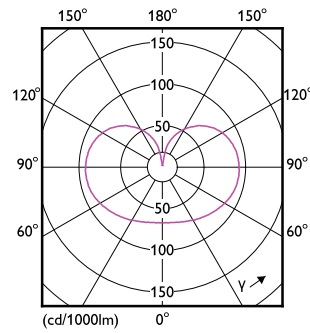

Produkt Daten

Allgemeine Eigenschaften	
Socket	E27 [E27]
EU RoHS-konform	Ja
Nennlebensdauer (Nom)	15000 h
Schaltzyklus	20000X
Technische Type	7.5;3;1.6-60-30-16W

Lichttechnische Daten	
Farbcode	827/825/822 [CCT von 2700 K/2500 K/ 2200 K]
Lichtstrom (Nom)	806-320-150 lm
Lichtfarbe	Warm/Extrawarm/Sehr warm
Ähnlichste Farbtemperatur (Nom)	2700 2500 2200 K
Nennlichtausbeute (nom.)	107,00 lm/W
Farbkonsistenz	<6
Farbwiedergabeindex (Nom.)	80
Restlichtstrom am Ende der	70 %
Nennlebensdauer (Nom.)	

Abmessungsskizzen

LEDClassic SSW 60W A60 E27 WW FR ND

Product	D	C
LEDClassic SSW 60W A60 E27 WW FRND 1SRT4	60 mm	104 mm

Photometrische Daten

LEDbulb CLA 7,5W A60 E27 827 FR

LEDbulb CLA A60 E27 806lm FR

LEDBulb CLA SSW 60W E27 A60 Clear 827-822 ND