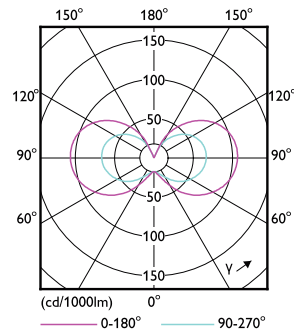

Hinweise

- Nicht für Gleichspannung geeignet
- Max. 80% Luftfeuchtigkeit
- Min. 10 mm Luftraum beim Deckeneinbau zur Gewährleistung der konstanten Wärmeableitung

Produkt Daten

Allgemeine Eigenschaften		Lichtstrom (Nom)	
Sockel	GY6.35 [GY6.35]		205 lm
EU RoHS-konform	Ja	Lichtfarbe	Warmweiß (WW)
Nennlebensdauer (Nom)	15000 h	Ähnlichste Farbtemperatur (Nom)	2700 K
Schaltzyklus	50000X	Nennlichtausbeute (nom.)	113,00 lm/W
Technische Type	1.8-20W	Farbkonsistenz	<6
		Farbwiedergabeindex (Nom.)	80
		Restlichtstrom am Ende der Nennlebensdauer (Nom.)	70 %
Lichttechnische Daten			
Farbcode	827 [CCT von 2700 K]		
Ausstrahlungswinkel (Nom)	300 °		

Abmessungsskizzen

GY6.35 1.9W-20W 200lm 2700K Non-Dim

Product	D	C
CorePro LEDcapsuleLV 1.8-20W GY6.35 827	13 mm	35 mm

Photometrische Daten

LEDcapsule LV 1,8W GY6,35 827

LEDcapsule LV 1W G4

CorePro LEDcapsule G4/GY6,35 Stiftsockellampen