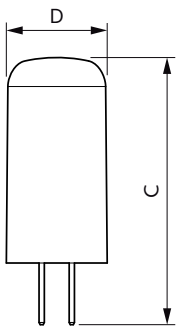

CorePro LEDcapsule G4/GY6,35 Stiftsockellampen

Elektrische Kenndaten

Eingangsfrequenz	- Hz
Power (Rated) (Nom)	1,8 W
Lampenstrom (Nom)	260 mA
Äquivalente Leistung	20 W
Startzeit (Nom)	0,5 s
Aufwärmzeit bis 60 % Licht (Nom.)	0,5 s
Leistungsfaktor (Nom)	0,6
Spannung (Nom)	ac electronic 12 V

Temperaturkenndaten

Gehäusetemperatur (max)	80 °C

Dimmen

Dimmbar	Nein

Zulassungen und Anwendungseigenschaften

Energieeffizienz-Label (EEL)	A++

Geeignet für Akzentbeleuchtung	nein
Energieverbrauch kWh/1.000 Std.	2 kWh

Produktdaten

Gesamt-Produktcode	871869976779200
Bestell-Produktname	CorePro LEDcapsuleLV 1.8-20W GY6.35 827
EAN/UPC - Produkt	8718699767792
Bestellcode	76779200
Anzahl pro Verpackung	1
SAP-Zähler - Pakete pro Außenkarton	12
SAP-Material	929002389702
Nettogewicht (Einzelteil)	0,010 kg

Abmessungsskizzen

GY6.35 1.9W-20W 200lm 2700K Non-Dim

Product	D	C
CorePro LEDcapsuleLV 1.8-20W GY6.35 827	13 mm	35 mm