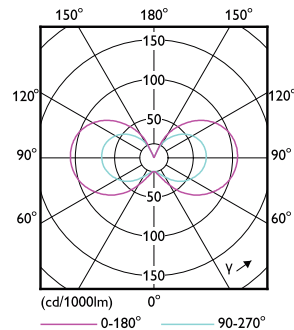

LEDcapsule LV 1W G4