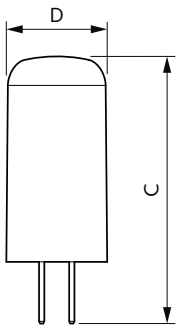

CorePro LEDcapsule G4/GY6,35 Stiftsockellampen

Elektrische Kenndaten

Eingangsfrequenz	- Hz
Power (Rated) (Nom)	1,8 W
Lampenstrom (Nom)	260 mA
Äquivalente Leistung	20 W
Startzeit (Nom)	0,5 s
Aufwärmzeit bis 60 % Licht (Nom.)	0,5 s
Leistungsfaktor (Nom)	0,6
Spannung (Nom)	ac electronic 12 V

Temperaturkenndaten

Gehäusetemperatur (max)	80 °C

Dimmen

Dimmbar	Nein

Zulassungen und Anwendungseigenschaften

Energieeffizienz-Label (EEL)	A++
Geeignet für Akzentbeleuchtung	nein
Energieverbrauch kWh/1.000 Std.	2 kWh

Produktdaten

Gesamt-Produktcode	871869976765500
Bestell-Produktname	CorePro LEDcapsuleLV 1.8-20W G4 827
EAN/UPC - Produkt	8718699767655
Bestellcode	76765500
Anzahl pro Verpackung	1
SAP-Zähler - Pakete pro Außenkarton	12
SAP-Material	929002389002
Nettogewicht (Einzelteil)	0,008 kg

Abmessungsskizzen

Capsule G4 1.9W-20W 200lm 2700K Non-Dim