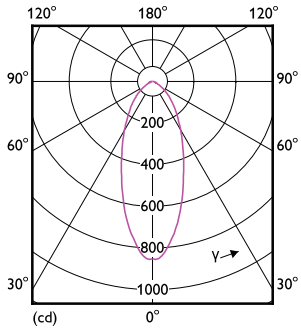

MASTER LEDspot & Value GU10 Hochvolt-Reflektorlampen

Photometrische Daten

GU10 7.5-80W 650lm 2700K GU10 D 25khrs