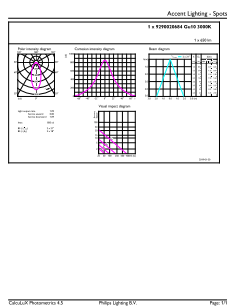

### Photometrische Daten

GU10 230V 7.5W-80W 650lm36D3000K Dim15khrs

GU10 230V 7.5W-80W 650lm36D3000K Dim15khrs