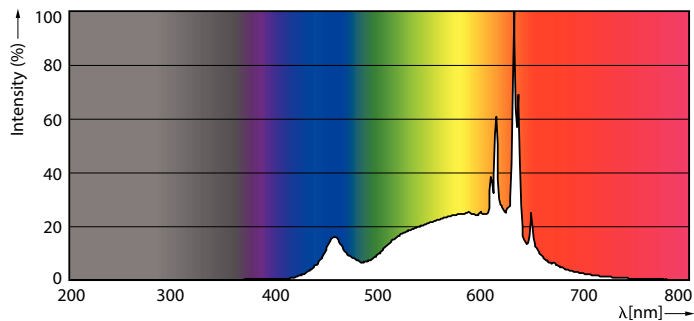

GU10 230V 7.5W-80W 650lm36D3000K Dim15khrs