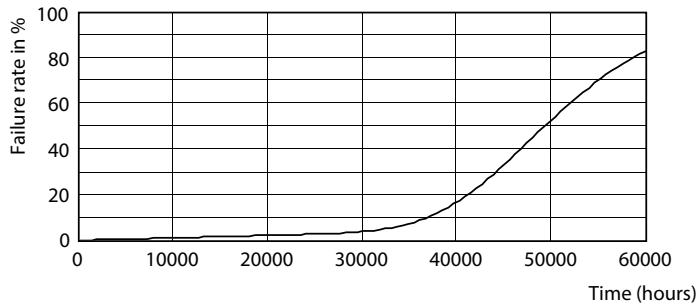

TrueForce Road LED SON-T E27/E40

Photometrische Daten

LEDTrueForce SON-T 12klm E40 740

Lebensdauer

LEDTrueForce SON-T E40