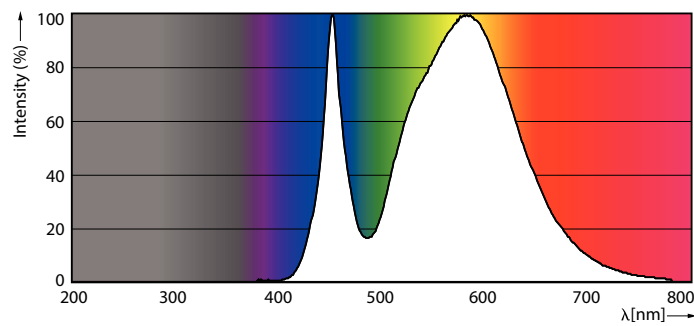

TrueForce Road LED SON-T E27/E40

Dimmen	
Dimmbar	Nein
Mechanische Kenndaten	
Kolbenausführung	Klar
Zulassungen und Anwendungseigenschaften	
Energieeffizienz-Label (EEL)	A++
Energieverbrauch kWh/1.000 Std.	75 kWh
Produktdaten	
Gesamt-Produktcode	871869963910500

Bestell-Produktname	TrueForce LED Road 120-68W E40 740
EAN/UPC - Produkt	8718699639105
Bestellcode	63910500
Anzahl pro Verpackung	1
Anzahl pro Umverpackung	6
Material-Nr. (12NC)	929002007702
Nettogewicht (Einzelteil)	0,432 kg

Hinweise

Abmessungsskizzen

Product	D	C
TrueForce LED Road 120-68W E40 740	71 mm	262 mm

Photometrische Daten

LEDTrueForce SON-T 12klm E40 740