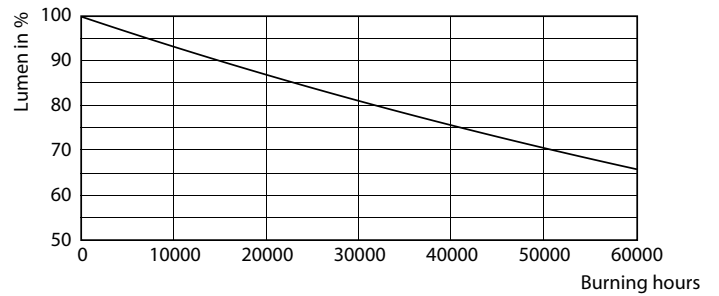

LEDTrueForce SON-T E40