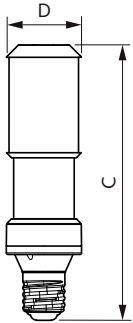

Produkt Daten

Allgemeine Eigenschaften		Restlichtstrom am Ende der Nennlebensdauer (Nom)	
Socket	E40 [E40]	70 %	
Nennlebensdauer (Nom)	50000 h	Elektrische Kenndaten	
Schaltzyklus	50000X	Eingangsfrequenz	50 Hz
Technischer Typ	68-150W	Power (Rated) (Nom)	68 W
Lichttechnische Daten		Lampenstrom (Nom)	1650 mA
Farbcode	740 [CCT von 4000 K]	Startzeit (Nom)	0,5 s
Lichtstrom (Nom)	12000 lm	Aufwärmzeit bis 60 % Licht (Nom)	0,5 s
Lichtfarbe	Neutralweiß (CW)	Leistungsfaktor (Nom)	0,9
Ähnlichste Farbtemperatur (Nom)	4000 K	Spannung (Nom)	80-90 V
Nennlichtausbeute (Nom)	176,00 lm/W	Temperaturkenndaten	
Farbkonsistenz	<6	Gehäusetemperatur (max)	103 °C
Farbwiedergabeindex (Nom.)	70		

Hinweise

Abmessungsskizzen

TForce LED SON-T ND 12klm E40 740 CL

Product	D	C
TrueForce LED Road 120-68W E40 740	71 mm	262 mm

Photometrische Daten

LEDTrueForce SON-T 12klm E40 740

LEDTrueForce SON-T E40 68W

TrueForce Road LED SON-T E27/E40