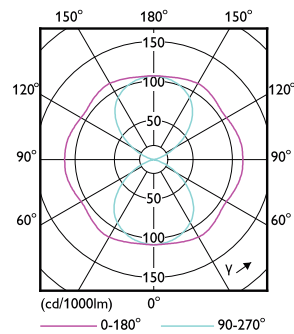

Produkt Daten

Allgemeine Eigenschaften		Restlichtstrom am Ende der Nennlebensdauer (Nom)	
Socket	E40 [E40]	70 %	
Nennlebensdauer (Nom)	50000 h	Elektrische Kenndaten	
Schaltzyklus	50000X	Eingangsfrequenz	50 Hz
Technischer Typ	68-150W	Power (Rated) (Nom)	68 W
Lichttechnische Daten		Lampenstrom (Nom)	1650 mA
Farbcode	740 [CCT von 4000 K]	Startzeit (Nom)	0,5 s
Lichtstrom (Nom)	12000 lm	Aufwärmzeit bis 60 % Licht (Nom)	0,5 s
Lichtfarbe	Neutralweiß (CW)	Leistungsfaktor (Nom)	0,9
Ähnlichste Farbtemperatur (Nom)	4000 K	Spannung (Nom)	80-90 V
Nennlichtausbeute (Nom)	176,00 lm/W	Temperaturkenndaten	
Farbkonsistenz	<6	Gehäusetemperatur (max)	103 °C
Farbwiedergabeindex (Nom.)	70		

Hinweise

Abmessungsskizzen

TForce LED SON-T ND 12klm E40 740 CL

Product	D	C
TrueForce LED Road 120-68W E40 740	71 mm	262 mm

Photometrische Daten

LEDTrueForce SON-T 12klm E40 740

LEDTrueForce SON-T E40 68W

TrueForce Road LED SON-T E27/E40