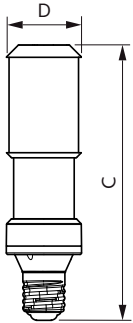

TrueForce Road LED SON-T E27/E40

Dimmen	
Dimmbar	Nein
Mechanische Kenndaten	
Kolbenausführung	Klar
Zulassungen und Anwendungseigenschaften	
Energieeffizienz-Label (EEL)	A++
Energieverbrauch kWh/1.000 Std.	75 kWh
Produktdaten	
Gesamt-Produktcode	871869963908200

Bestell-Produktname	TrueForce LED Road 112-68W E40 730
EAN/UPC - Produkt	8718699639082
Bestellcode	63908200
Anzahl pro Verpackung	1
Anzahl pro Umverpackung	6
Material-Nr. (12NC)	929002007602
Nettogewicht (Einzelteil)	0,432 kg

Hinweise

Abmessungsskizzen

TForce LED SON-T ND 11.5klm E40 730 CL

Product	D	C
TrueForce LED Road 112-68W E40 730	71 mm	262 mm