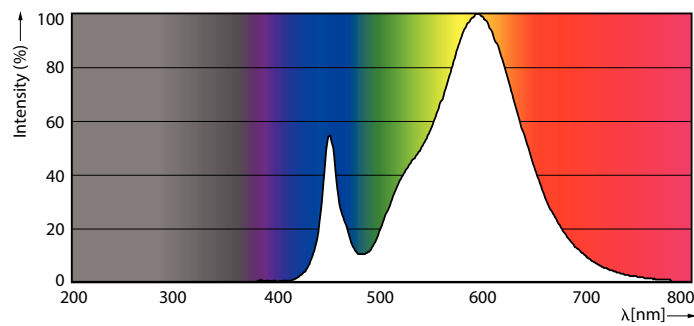

TrueForce Road LED SON-T E27/E40

Dimmen	
Dimmbar	Nein
Mechanische Kenndaten	
Kolbenausführung	Klar
Zulassungen und Anwendungseigenschaften	
Energieeffizienz-Label (EEL)	A++
Energieverbrauch kWh/1.000 Std.	75 kWh
Produktdaten	
Gesamt-Produktcode	871869963908200

Bestell-Produktname	TrueForce LED Road 112-68W E40 730
EAN/UPC - Produkt	8718699639082
Bestellcode	63908200
Anzahl pro Verpackung	1
Anzahl pro Umverpackung	6
Material-Nr. (12NC)	929002007602
Nettogewicht (Einzelteil)	0,432 kg

Hinweise

Abmessungsskizzen

Product	D	C
TrueForce LED Road 112-68W E40 730	71 mm	262 mm

Photometrische Daten

LEDTrueForce SON-T 115klm E40 730