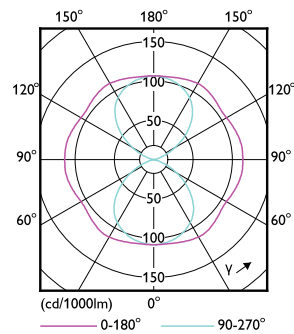

LEDTrueForce SON-T E40 68W