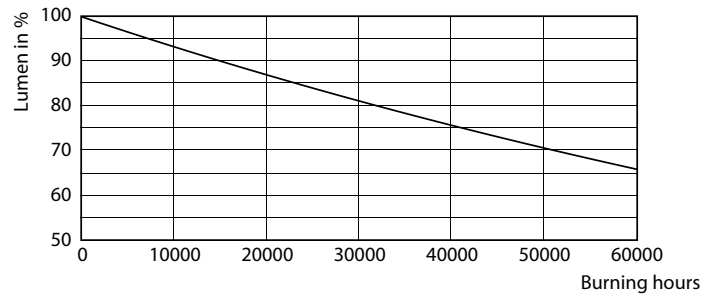

LEDTrueForce SON-T E40