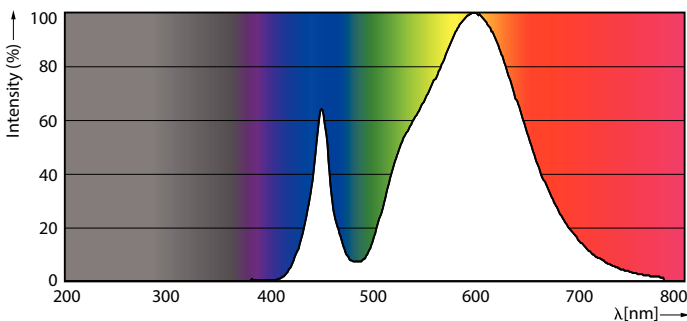

TrueForce Road LED SON-T E27/E40

Temperaturkenndaten

Gehäusetemperatur (max)	97 °C

Dimmen

Dimmbar	Nein

Mechanische Kenndaten

Kolbenausführung	Klar

Zulassungen und Anwendungseigenschaften

Energieeffizienz-Label (EEL)	A++
Energieverbrauch kWh/1.000 Std.	61 kWh

Produktdaten

Gesamt-Produktcode	871869963904400
Bestell-Produktname	TrueForce LED Road 84-55W E40 730
EAN/UPC - Produkt	8718699639044
Bestellcode	63904400
Anzahl pro Verpackung	1
Anzahl pro Umverpackung	6
Material-Nr. (12NC)	929002007402
Nettogewicht (Einzelteil)	0,432 kg

Hinweise

Abmessungsskizzen

Product	D	C
TrueForce LED Road 84-55W E40 730	71 mm	262 mm

Photometrische Daten

LEDTrueForce SON-T 85klm E40 730