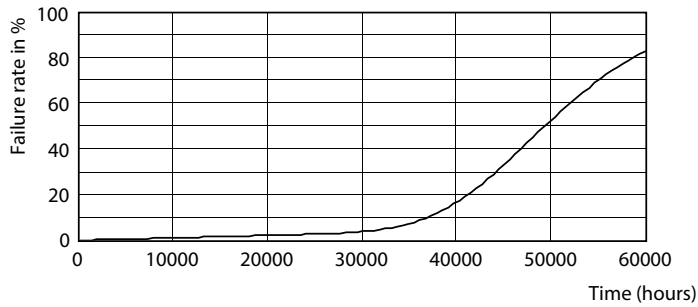

TrueForce Road LED SON-T E27/E40

Photometrische Daten

LEDTrueForce SON-T 85klm E40 730

Lebensdauer

LEDTrueForce SON-T E40