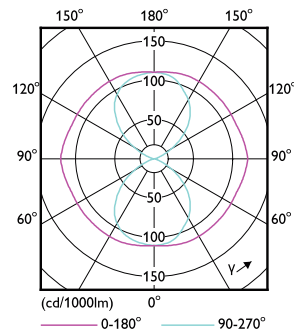

LEDTrueForce SON-T E40 55W