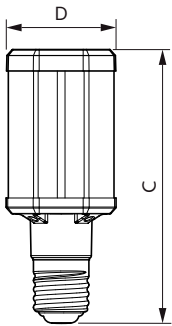

TrueForce Urban LED HPL E27

Dimmen	
Dimmbar	Nein
Mechanische Kenndaten	
Kolbenausführung	Klar
Zulassungen und Anwendungseigenschaften	
Energieeffizienz-Label (EEL)	A++
Energieverbrauch kWh/1.000 Std.	42 kWh
Produktinformationen	
Gesamt-Produktcode	871869963826900

Bestell-Produktname	TrueForce LED HPL ND 57-42W E40 830
EAN/UPC - Produkt	8718699638269
Bestellcode	63826900
Anzahl pro Verpackung	1
Anzahl pro Umverpackung	6
Material-Nr. (12NC)	929002006702
Nettogewicht (Einzelteil)	0,500 kg

Hinweise

Abmessungsskizzen

Tforce LED HPL ND 6klm E40 830 CL IP65

Product	D	C
TrueForce LED HPL ND 57-42W E40 830	84 mm	191 mm