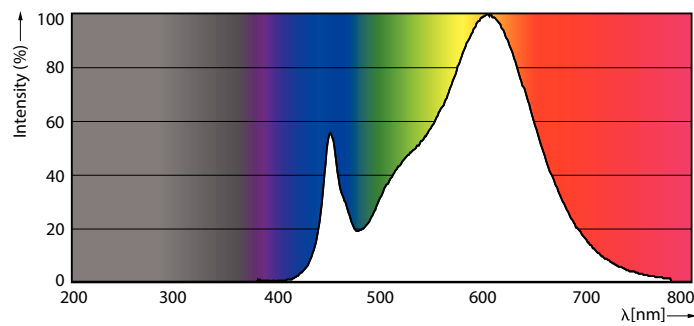

Photometrische Daten

LEDTrueForce E27 42W