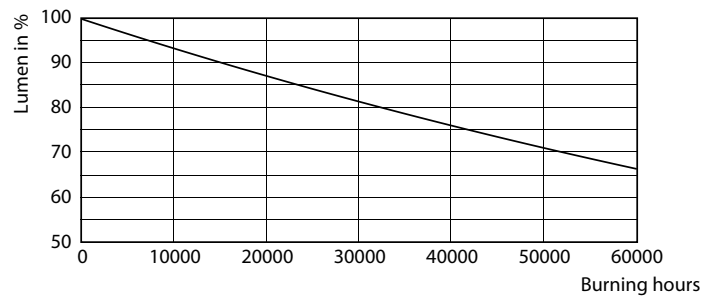

LEDTrueForce Others 360