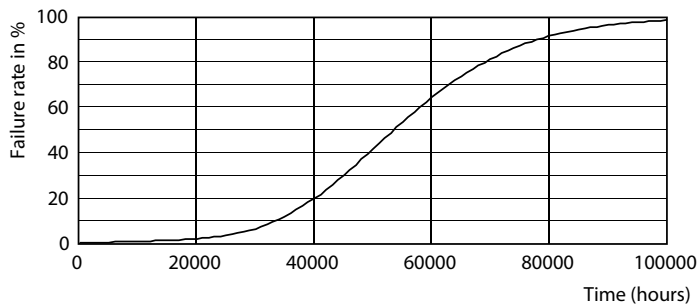

Lebensdauer

LEDTrueForce Others 360