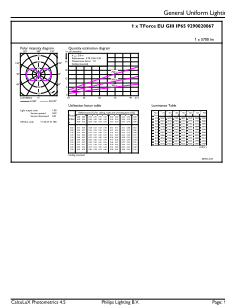

LEDTrueForce E40 42W 3000K