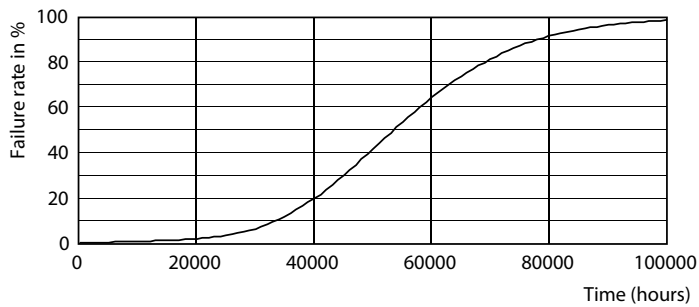

LEDTrueForce E27

LEDTrueForce E27

TrueForce Urban LED HPL E27

Photometrische Daten

LEDTrueForce E27 42W 3000K

Lebensdauer

LEDTrueForce Others 360

LEDTrueForce Others 360