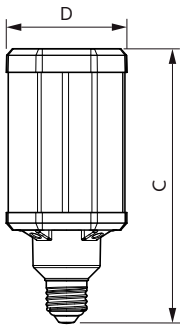

TrueForce Urban LED HPL E27

Dimmen

Dimmbar	Nein

Mechanische Kenndaten

Kolbenausführung	Klar

Zulassungen und Anwendungseigenschaften

Energieeffizienz-Label (EEL)	A++
Energieverbrauch kWh/1.000 Std.	42 kWh

Produktdaten

Gesamt-Produktcode	871869963824500

Bestell-Produktname	TrueForce LED HPL ND 60-42W E27 840
EAN/UPC - Produkt	8718699638245
Bestellcode	63824500
Anzahl pro Verpackung	1
Anzahl pro Umverpackung	6
Material-Nr. (12NC)	929002006602
Nettogewicht (Einzelteil)	0,365 kg

Hinweise

Abmessungsskizzen

TrueForce LED HPL ND 60-42W E27 840 CL IP65