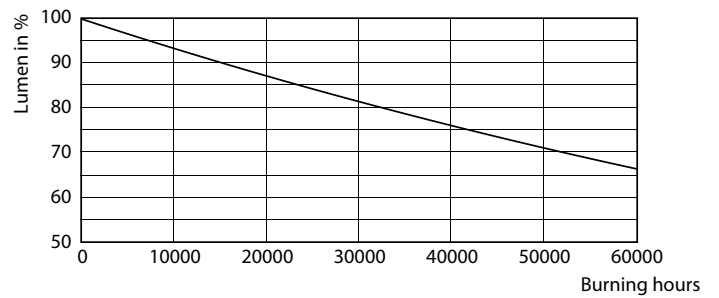

Produkt Daten

Allgemeine Eigenschaften		Restlichtstrom am Ende der Nennlebensdauer 70 % (Nom)	
Socket	E27 [E27]		
Nennlebensdauer (Nom)	50000 h		
Schaltzyklus	50000X		
Technischer Typ	42-125W		
Lichttechnische Daten		Elektrische Kenndaten	
Farbcode	840 [CCT von 4000 K]	Eingangsfrequenz	50 bis 60 Hz
Ausstrahlungswinkel (Nom)	360 °	Power (Rated) (Nom)	42 W
Lichtstrom (Nom)	6000 lm	Lampenstrom (Nom)	186 mA
Lichtfarbe	Neutralweiß (CW)	Äquivalente Leistung	125 W
Ähnlichste Farbtemperatur (Nom)	4000 K	Startzeit (Nom)	0,45 s
Nennlichtausbeute (Nom)	142,00 lm/W	Aufwärmzeit bis 60 % Licht (Nom)	0,45 s
Farbkonsistenz	<6	Leistungsfaktor (Nom)	0,95
Farbwiedergabeindex (Nom.)	80	Spannung (Nom)	220-240 V
		Temperaturkenndaten	
		Gehäusetemperatur (max)	90 °C

LEDTrueForce E27

LEDTrueForce E27

TrueForce Urban LED HPL E27

Photometrische Daten

LEDTrueForce E27 42W 3000K

Lebensdauer

LEDTrueForce Others 360

LEDTrueForce Others 360