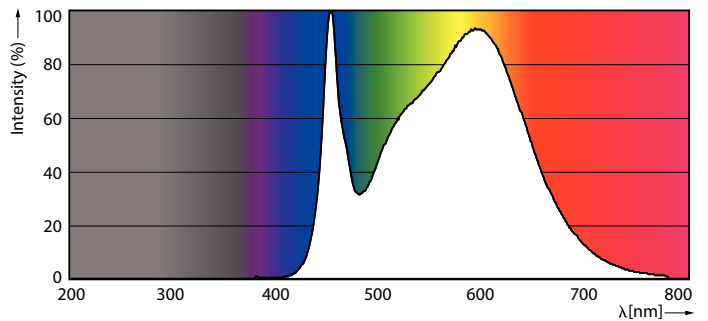

LEDTrueForce E27