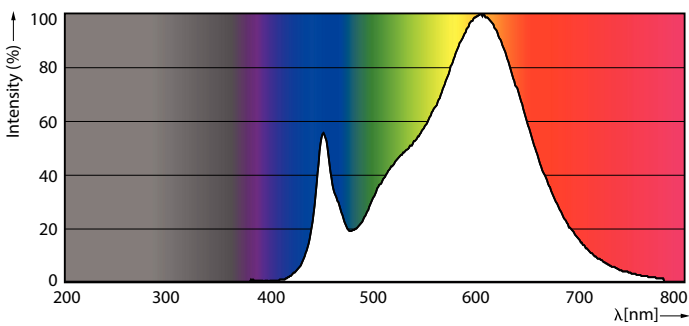

Produkt Daten

Allgemeine Eigenschaften		Restlichtstrom am Ende der Nennlebensdauer 70 % (Nom)	
Socket	E27 [E27]		
Nennlebensdauer (Nom)	50000 h		
Schaltzyklus	50000X		
Technischer Typ	42-125W		
Lichttechnische Daten		Elektrische Kenndaten	
Farbcode	830 [CCT von 3000 K]	Eingangsfrequenz	50 bis 60 Hz
Ausstrahlungswinkel (Nom)	360 °	Power (Rated) (Nom)	42 W
Lichtstrom (Nom)	5700 lm	Lampenstrom (Nom)	186 mA
Lichtfarbe	Weiß (WH)	Äquivalente Leistung	125 W
Ähnlichste Farbtemperatur (Nom)	3000 K	Startzeit (Nom)	0,45 s
Nennlichtausbeute (Nom)	135,00 lm/W	Aufwärmzeit bis 60 % Licht (Nom)	0,45 s
Farbkonsistenz	<6	Leistungsfaktor (Nom)	0,95
Farbwiedergabeindex (Nom.)	80	Spannung (Nom)	220-240 V
		Temperaturkenndaten	
		Gehäusetemperatur (max)	90 °C

Hinweise

Abmessungsskizzen

Tforce LED HPL ND 6klm E27 830 CL IP65

Product	D	C
TrueForce LED HPL ND 57-42W E27 830	84 mm	178 mm

Photometrische Daten

LEDTrueForce E27 42W

LEDTrueForce E27 42W 3000K

TrueForce Urban LED HPL E27