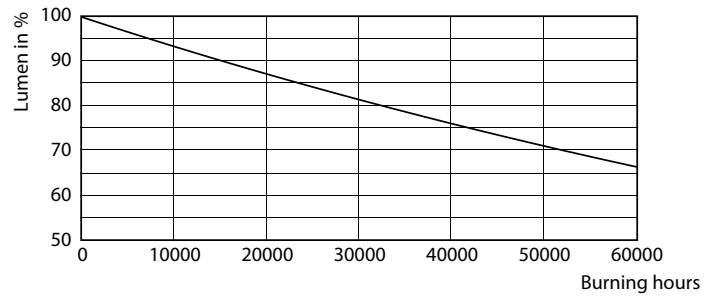

Produkt Daten

Allgemeine Eigenschaften		Restlichtstrom am Ende der Nennlebensdauer 70 % (Nom)	
Socket	E27 [E27]		
Nennlebensdauer (Nom)	50000 h		
Schaltzyklus	50000X		
Technischer Typ	42-125W		
Lichttechnische Daten		Elektrische Kenndaten	
Farbcode	830 [CCT von 3000 K]	Eingangsfrequenz	50 bis 60 Hz
Ausstrahlungswinkel (Nom)	360 °	Power (Rated) (Nom)	42 W
Lichtstrom (Nom)	5700 lm	Lampenstrom (Nom)	186 mA
Lichtfarbe	Weiß (WH)	Äquivalente Leistung	125 W
Ähnlichste Farbtemperatur (Nom)	3000 K	Startzeit (Nom)	0,45 s
Nennlichtausbeute (Nom)	135,00 lm/W	Aufwärmzeit bis 60 % Licht (Nom)	0,45 s
Farbkonsistenz	<6	Leistungsfaktor (Nom)	0,95
Farbwiedergabeindex (Nom.)	80	Spannung (Nom)	220-240 V
		Temperaturkenndaten	
		Gehäusetemperatur (max)	90 °C

Photometrische Daten

LEDTrueForce E27 42W 3000K

Lebensdauer

LEDTrueForce Others 360

LEDTrueForce Others 360