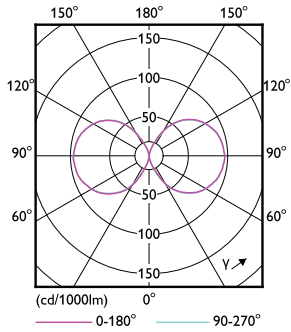

TrueForce Urban LED HPL E27

Photometrische Daten

LEDTrueForce E27 42W 3000K