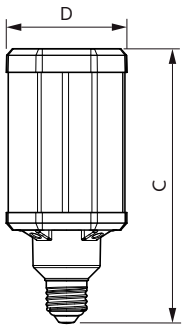

Produkt Daten

Allgemeine Eigenschaften		Restlichtstrom am Ende der Nennlebensdauer 70 % (Nom)	
Socket	E27 [E27]		
Nennlebensdauer (Nom)	50000 h		
Schaltzyklus	50000X		
Technischer Typ	42-125W		
Lichttechnische Daten		Elektrische Kenndaten	
Farbcode	830 [CCT von 3000 K]	Eingangsfrequenz	50 bis 60 Hz
Ausstrahlungswinkel (Nom)	360 °	Power (Rated) (Nom)	42 W
Lichtstrom (Nom)	5700 lm	Lampenstrom (Nom)	186 mA
Lichtfarbe	Weiß (WH)	Äquivalente Leistung	125 W
Ähnlichste Farbtemperatur (Nom)	3000 K	Startzeit (Nom)	0,45 s
Nennlichtausbeute (Nom)	135,00 lm/W	Aufwärmzeit bis 60 % Licht (Nom)	0,45 s
Farbkonsistenz	<6	Leistungsfaktor (Nom)	0,95
Farbwiedergabeindex (Nom.)	80	Spannung (Nom)	220-240 V
		Temperaturkenndaten	
		Gehäusetemperatur (max)	90 °C

Produktinformationen

Gesamt-Produktcode	871869963822100
--------------------	-----------------

Bestell-Produktname	TrueForce LED HPL ND 57-42W E27 830
EAN/UPC - Produkt	8718699638221
Bestellcode	63822100
Anzahl pro Verpackung	1
Anzahl pro Umverpackung	6
Material-Nr. (12NC)	929002006502
Nettogewicht (Einzelteil)	0,365 kg

Hinweise

Abmessungsskizzen

Tforce LED HPL ND 6klm E27 830 CL IP65

Product	D	C
TrueForce LED HPL ND 57-42W E27 830	84 mm	178 mm

Photometrische Daten

LEDTrueForce E27 42W

LEDTrueForce E27 42W 3000K

TrueForce Urban LED HPL E27