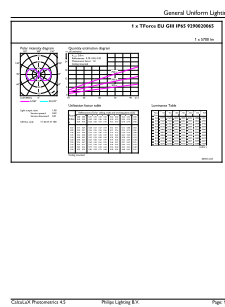

Produkt Daten

Allgemeine Eigenschaften		Restlichtstrom am Ende der Nennlebensdauer 70 % (Nom)	
Socket	E27 [E27]		
Nennlebensdauer (Nom)	50000 h		
Schaltzyklus	50000X		
Technischer Typ	42-125W		
Lichttechnische Daten		Elektrische Kenndaten	
Farbcode	830 [CCT von 3000 K]	Eingangsfrequenz	50 bis 60 Hz
Ausstrahlungswinkel (Nom)	360 °	Power (Rated) (Nom)	42 W
Lichtstrom (Nom)	5700 lm	Lampenstrom (Nom)	186 mA
Lichtfarbe	Weiß (WH)	Äquivalente Leistung	125 W
Ähnlichste Farbtemperatur (Nom)	3000 K	Startzeit (Nom)	0,45 s
Nennlichtausbeute (Nom)	135,00 lm/W	Aufwärmzeit bis 60 % Licht (Nom)	0,45 s
Farbkonsistenz	<6	Leistungsfaktor (Nom)	0,95
Farbwiedergabeindex (Nom.)	80	Spannung (Nom)	220-240 V
		Temperaturkenndaten	
		Gehäusetemperatur (max)	90 °C

Produktinformationen

Gesamt-Produktcode	871869963822100
--------------------	-----------------

Bestell-Produktname	TrueForce LED HPL ND 57-42W E27 830
EAN/UPC - Produkt	8718699638221
Bestellcode	63822100
Anzahl pro Verpackung	1
Anzahl pro Umverpackung	6
Material-Nr. (12NC)	929002006502
Nettogewicht (Einzelteil)	0,365 kg

Hinweise

Abmessungsskizzen

Tforce LED HPL ND 6klm E27 830 CL IP65

Product	D	C
TrueForce LED HPL ND 57-42W E27 830	84 mm	178 mm

Photometrische Daten

LEDTrueForce E27 42W

LEDTrueForce E27 42W 3000K

TrueForce Urban LED HPL E27