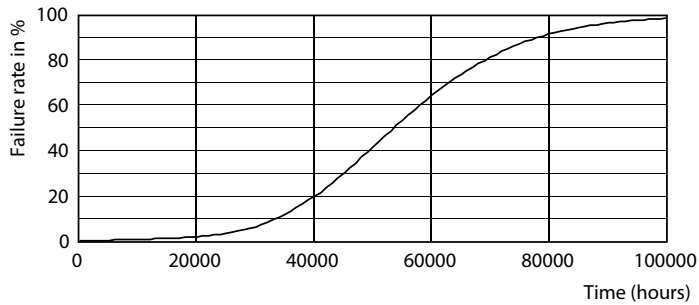

Lebensdauer

LEDTrueForce Others 360