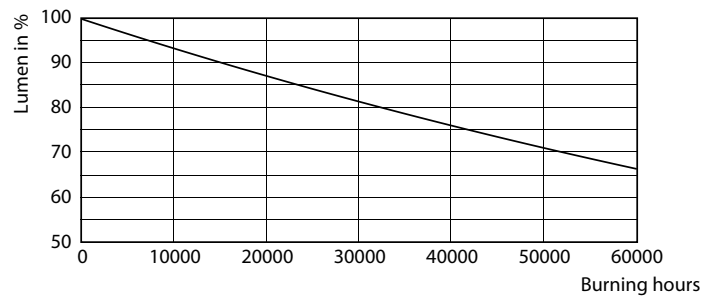

Produkt Daten

Allgemeine Eigenschaften		Restlichtstrom am Ende der Nennlebensdauer 70 % (Nom)	
Socket	E27 [E27]		
Nennlebensdauer (Nom)	50000 h		
Schaltzyklus	50000X		
Technischer Typ	28-125W		
Lichttechnische Daten		Elektrische Kenndaten	
Farbcode	840 [CCT von 4000 K]	Eingangsfrequenz	50 bis 60 Hz
Ausstrahlungswinkel (Nom)	360 °	Power (Rated) (Nom)	28 W
Lichtstrom (Nom)	4000 lm	Lampenstrom (Nom)	125 mA
Lichtfarbe	Neutralweiß (CW)	Äquivalente Leistung	125 W
Ähnlichste Farbtemperatur (Nom)	4000 K	Startzeit (Nom)	0,45 s
Nennlichtausbeute (Nom)	142,00 lm/W	Aufwärmzeit bis 60 % Licht (Nom)	0,45 s
Farbkonsistenz	<6	Leistungsfaktor (Nom)	0,95
Farbwiedergabeindex (Nom.)	80	Spannung (Nom)	220-240 V
		Temperaturkenndaten	
		Gehäusetemperatur (max)	85 °C

Photometrische Daten

LEDTrueForce E27 28W 4000K

Lebensdauer

LEDTrueForce Others 360

LEDTrueForce Others 360