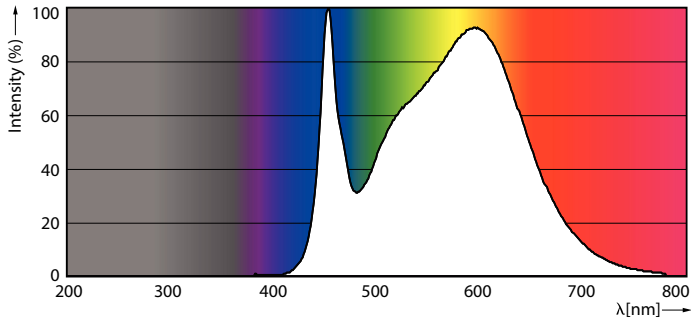

Produkt Daten

Allgemeine Eigenschaften		Restlichtstrom am Ende der Nennlebensdauer 70 % (Nom)	
Socket	E27 [E27]		
Nennlebensdauer (Nom)	50000 h		
Schaltzyklus	50000X		
Technischer Typ	28-125W		
Lichttechnische Daten		Elektrische Kenndaten	
Farbcode	840 [CCT von 4000 K]	Eingangsfrequenz	50 bis 60 Hz
Ausstrahlungswinkel (Nom)	360 °	Power (Rated) (Nom)	28 W
Lichtstrom (Nom)	4000 lm	Lampenstrom (Nom)	125 mA
Lichtfarbe	Neutralweiß (CW)	Äquivalente Leistung	125 W
Ähnlichste Farbtemperatur (Nom)	4000 K	Startzeit (Nom)	0,45 s
Nennlichtausbeute (Nom)	142,00 lm/W	Aufwärmzeit bis 60 % Licht (Nom)	0,45 s
Farbkonsistenz	<6	Leistungsfaktor (Nom)	0,95
Farbwiedergabeindex (Nom.)	80	Spannung (Nom)	220-240 V
		Temperaturkenndaten	
		Gehäusetemperatur (max)	85 °C

Hinweise

Abmessungsskizzen

TrueForce LED HPL ND 40-28W E27 840 CL IP65

Product	D	C
TrueForce LED HPL ND 40-28W E27 840	75 mm	178 mm

Photometrische Daten

LEDTrueForce E27 28W 4000K

LEDTrueForce E27 360

TrueForce Urban LED HPL E27

Photometrische Daten

LEDTrueForce E27 28W 4000K

Lebensdauer

LEDTrueForce Others 360

LEDTrueForce Others 360