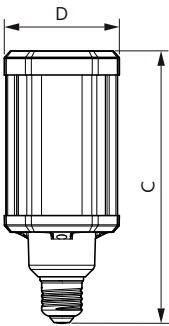

Produkt Daten

Allgemeine Eigenschaften		Restlichtstrom am Ende der Nennlebensdauer 70 % (Nom)	
Socket	E27 [E27]		
Nennlebensdauer (Nom)	50000 h		
Schaltzyklus	50000X		
Technischer Typ	28-125W		
Lichttechnische Daten		Elektrische Kenndaten	
Farbcode	840 [CCT von 4000 K]	Eingangsfrequenz	50 bis 60 Hz
Ausstrahlungswinkel (Nom)	360 °	Power (Rated) (Nom)	28 W
Lichtstrom (Nom)	4000 lm	Lampenstrom (Nom)	125 mA
Lichtfarbe	Neutralweiß (CW)	Äquivalente Leistung	125 W
Ähnlichste Farbtemperatur (Nom)	4000 K	Startzeit (Nom)	0,45 s
Nennlichtausbeute (Nom)	142,00 lm/W	Aufwärmzeit bis 60 % Licht (Nom)	0,45 s
Farbkonsistenz	<6	Leistungsfaktor (Nom)	0,95
Farbwiedergabeindex (Nom.)	80	Spannung (Nom)	220-240 V
		Temperaturkenndaten	
		Gehäusetemperatur (max)	85 °C

Produktdaten

Gesamt-Produktcode	871869963820700
--------------------	-----------------

Bestell-Produktname	TrueForce LED HPL ND 40-28W E27 840
EAN/UPC - Produkt	8718699638207
Bestellcode	63820700
Anzahl pro Verpackung	1
Anzahl pro Umverpackung	6
Material-Nr. (12NC)	929002006402
Nettogewicht (Einzelteil)	0,365 kg

Hinweise

Abmessungsskizzen

TrueForce LED HPL ND 40-28W E27 840 CL IP65

Product	D	C
TrueForce LED HPL ND 40-28W E27 840	75 mm	178 mm

Photometrische Daten

LEDTrueForce E27 28W 4000K

LEDTrueForce E27 360

TrueForce Urban LED HPL E27