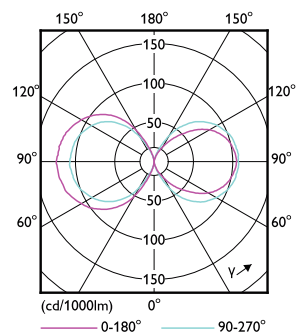

Produkt Daten

Allgemeine Eigenschaften		Restlichtstrom am Ende der Nennlebensdauer 70 % (Nom)	
Socket	E27 [E27]		
Nennlebensdauer (Nom)	50000 h		
Schaltzyklus	50000X		
Technischer Typ	28-125W		
Lichttechnische Daten		Elektrische Kenndaten	
Farbcode	840 [CCT von 4000 K]	Eingangsfrequenz	50 bis 60 Hz
Ausstrahlungswinkel (Nom)	360 °	Power (Rated) (Nom)	28 W
Lichtstrom (Nom)	4000 lm	Lampenstrom (Nom)	125 mA
Lichtfarbe	Neutralweiß (CW)	Äquivalente Leistung	125 W
Ähnlichste Farbtemperatur (Nom)	4000 K	Startzeit (Nom)	0,45 s
Nennlichtausbeute (Nom)	142,00 lm/W	Aufwärmzeit bis 60 % Licht (Nom)	0,45 s
Farbkonsistenz	<6	Leistungsfaktor (Nom)	0,95
Farbwiedergabeindex (Nom.)	80	Spannung (Nom)	220-240 V
		Temperaturkenndaten	
		Gehäusetemperatur (max)	85 °C

Hinweise

Abmessungsskizzen

TrueForce LED HPL ND 40-28W E27 840 CL IP65

Product	D	C
TrueForce LED HPL ND 40-28W E27 840	75 mm	178 mm

Photometrische Daten

LEDTrueForce E27 28W 4000K

LEDTrueForce E27 360

TrueForce Urban LED HPL E27