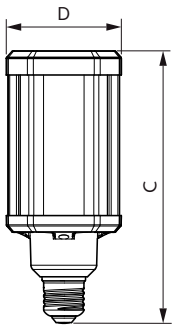

Produkt Daten

Allgemeine Eigenschaften		Restlichtstrom am Ende der Nennlebensdauer 70 % (Nom)	
Socket	E27 [E27]		
Nennlebensdauer (Nom)	50000 h		
Schaltzyklus	50000X		
Technischer Typ	28-125W		
Lichttechnische Daten		Elektrische Kenndaten	
Farbcode	830 [CCT von 3000 K]	Eingangsfrequenz	50 bis 60 Hz
Ausstrahlungswinkel (Nom)	360 °	Power (Rated) (Nom)	28 W
Lichtstrom (Nom)	3800 lm	Lampenstrom (Nom)	125 mA
Lichtfarbe	Weiß (WH)	Äquivalente Leistung	125 W
Ähnlichste Farbtemperatur (Nom)	3000 K	Startzeit (Nom)	0,45 s
Nennlichtausbeute (Nom)	135,00 lm/W	Aufwärmzeit bis 60 % Licht (Nom)	0,45 s
Farbkonsistenz	<6	Leistungsfaktor (Nom)	0,95
Farbwiedergabeindex (Nom.)	80	Spannung (Nom)	220-240 V
		Temperaturkenndaten	
		Gehäusetemperatur (max)	85 °C

Produktdaten

Gesamt-Produktcode	871869963818400
--------------------	-----------------

Bestell-Produktname	TrueForce LED HPL ND 38-28W E27 830
EAN/UPC - Produkt	8718699638184
Bestellcode	63818400
Anzahl pro Verpackung	1
Anzahl pro Umverpackung	6
Material-Nr. (12NC)	929002006302
Nettogewicht (Einzelteil)	0,370 kg

Hinweise

Abmessungsskizzen

Tforce LED HPL ND 4klm E27 830 CL IP65

Product	D	C
TrueForce LED HPL ND 38-28W E27 830	75 mm	178 mm

Photometrische Daten

LEDTrueForce E27 28W 3000K

LEDTrueForce E27 360

TrueForce Urban LED HPL E27