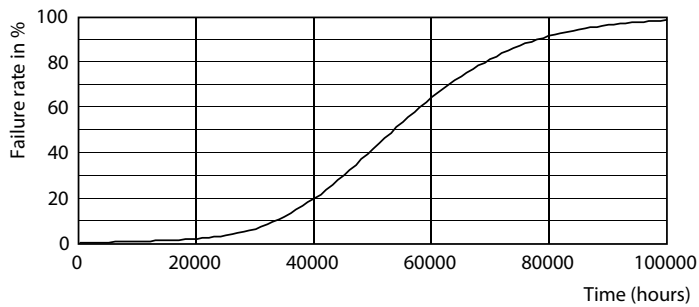

TrueForce Urban LED HPL E27

Photometrische Daten

LEDTrueForce E27 28W 3000K

Lebensdauer

LEDTrueForce Others 360