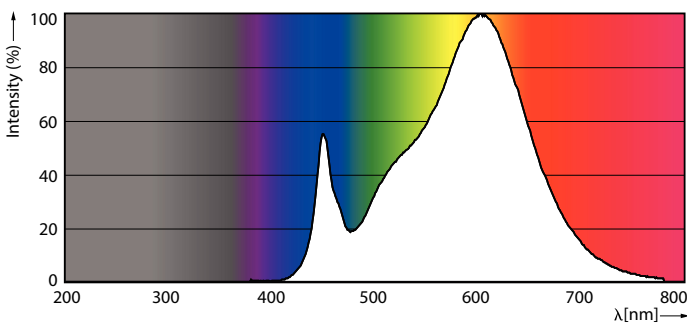

Produkt Daten

Allgemeine Eigenschaften		Restlichtstrom am Ende der Nennlebensdauer 70 % (Nom)	
Socket	E27 [E27]		
Nennlebensdauer (Nom)	50000 h		
Schaltzyklus	50000X		
Technischer Typ	28-125W		
Lichttechnische Daten		Elektrische Kenndaten	
Farbcode	830 [CCT von 3000 K]	Eingangsfrequenz	50 bis 60 Hz
Ausstrahlungswinkel (Nom)	360 °	Power (Rated) (Nom)	28 W
Lichtstrom (Nom)	3800 lm	Lampenstrom (Nom)	125 mA
Lichtfarbe	Weiß (WH)	Äquivalente Leistung	125 W
Ähnlichste Farbtemperatur (Nom)	3000 K	Startzeit (Nom)	0,45 s
Nennlichtausbeute (Nom)	135,00 lm/W	Aufwärmzeit bis 60 % Licht (Nom)	0,45 s
Farbkonsistenz	<6	Leistungsfaktor (Nom)	0,95
Farbwiedergabeindex (Nom.)	80	Spannung (Nom)	220-240 V
		Temperaturkenndaten	
		Gehäusetemperatur (max)	85 °C

Hinweise

Abmessungsskizzen

Tforce LED HPL ND 4klm E27 830 CL IP65

Product	D	C
TrueForce LED HPL ND 38-28W E27 830	75 mm	178 mm

Photometrische Daten

LEDTrueForce E27 28W 3000K

LEDTrueForce E27 360

TrueForce Urban LED HPL E27