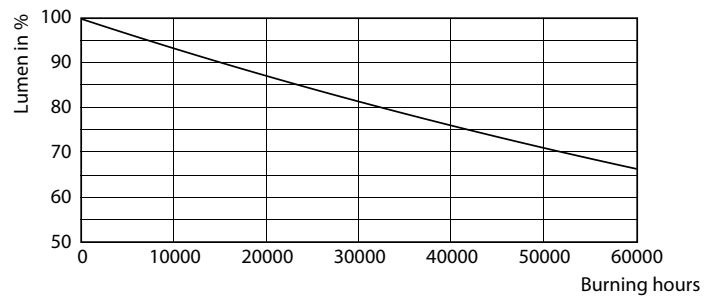

Produkt Daten

Allgemeine Eigenschaften		Restlichtstrom am Ende der Nennlebensdauer 70 % (Nom)	
Socket	E27 [E27]		
Nennlebensdauer (Nom)	50000 h		
Schaltzyklus	50000X		
Technischer Typ	28-125W		
Lichttechnische Daten		Elektrische Kenndaten	
Farbcode	830 [CCT von 3000 K]	Eingangsfrequenz	50 bis 60 Hz
Ausstrahlungswinkel (Nom)	360 °	Power (Rated) (Nom)	28 W
Lichtstrom (Nom)	3800 lm	Lampenstrom (Nom)	125 mA
Lichtfarbe	Weiß (WH)	Äquivalente Leistung	125 W
Ähnlichste Farbtemperatur (Nom)	3000 K	Startzeit (Nom)	0,45 s
Nennlichtausbeute (Nom)	135,00 lm/W	Aufwärmzeit bis 60 % Licht (Nom)	0,45 s
Farbkonsistenz	<6	Leistungsfaktor (Nom)	0,95
Farbwiedergabeindex (Nom.)	80	Spannung (Nom)	220-240 V
		Temperaturkenndaten	
		Gehäusetemperatur (max)	85 °C

Photometrische Daten

LEDTrueForce E27 28W 3000K

Lebensdauer

LEDTrueForce Others 360

LEDTrueForce Others 360