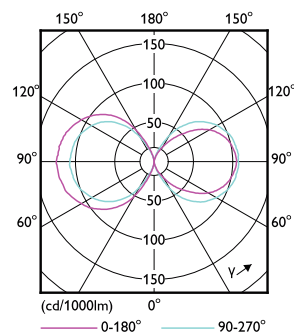

Produkt Daten

Allgemeine Eigenschaften		Restlichtstrom am Ende der Nennlebensdauer 70 % (Nom)	
Socket	E27 [E27]		
Nennlebensdauer (Nom)	50000 h		
Schaltzyklus	50000X		
Technischer Typ	28-125W		
Lichttechnische Daten		Elektrische Kenndaten	
Farbcode	830 [CCT von 3000 K]	Eingangsfrequenz	50 bis 60 Hz
Ausstrahlungswinkel (Nom)	360 °	Power (Rated) (Nom)	28 W
Lichtstrom (Nom)	3800 lm	Lampenstrom (Nom)	125 mA
Lichtfarbe	Weiß (WH)	Äquivalente Leistung	125 W
Ähnlichste Farbtemperatur (Nom)	3000 K	Startzeit (Nom)	0,45 s
Nennlichtausbeute (Nom)	135,00 lm/W	Aufwärmzeit bis 60 % Licht (Nom)	0,45 s
Farbkonsistenz	<6	Leistungsfaktor (Nom)	0,95
Farbwiedergabeindex (Nom.)	80	Spannung (Nom)	220-240 V
		Temperaturkenndaten	
		Gehäusetemperatur (max)	85 °C

Hinweise

Abmessungsskizzen

Tforce LED HPL ND 4klm E27 830 CL IP65

Product	D	C
TrueForce LED HPL ND 38-28W E27 830	75 mm	178 mm

Photometrische Daten

LEDTrueForce E27 28W 3000K

LEDTrueForce E27 360

TrueForce Urban LED HPL E27