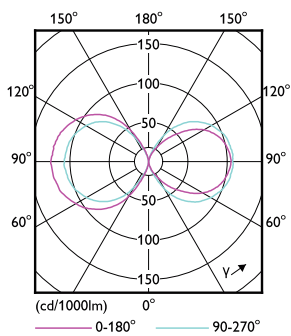

Produkt Daten

Allgemeine Eigenschaften		Restlichtstrom am Ende der Nennlebensdauer (Nom)	
Socket	E27 [E27]	70 %	
Nennlebensdauer (Nom)	50000 h	Elektrische Kenndaten	
Schaltzyklus	50000X	Eingangsfrequenz	50 bis 60 Hz
Technischer Typ	21-80W	Power (Rated) (Nom)	21 W
Lichttechnische Daten		Lampenstrom (Nom)	95 mA
Farbcode	830 [CCT von 3000 K]	Äquivalente Leistung	80 W
Ausstrahlungswinkel (Nom)	360 °	Startzeit (Nom)	0,45 s
Lichtstrom (Nom)	2850 lm	Aufwärmzeit bis 60 % Licht (Nom)	0,45 s
Lichtfarbe	Weiß (WH)	Leistungsfaktor (Nom)	0,95
Ähnlichste Farbtemperatur (Nom)	3000 K	Spannung (Nom)	220-240 V
Nennlichtausbeute (Nom)	135,00 lm/W	Temperaturkenndaten	
Farbkonsistenz	<6	Gehäusetemperatur (max)	80 °C
Farbwiedergabeindex (Nom.)	80		

Hinweise

Abmessungsskizzen

Tforce LED HPL ND 3klm E27 830 CL IP65

Product	D	C
TrueForce LED HPL ND 28-21W E27 830	75 mm	178 mm

Photometrische Daten

LEDTrueForce E27 360

LEDTrueForce E27 21W 3000K

TrueForce Urban LED HPL E27