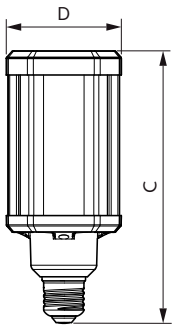

Produkt Daten

Allgemeine Eigenschaften		Restlichtstrom am Ende der Nennlebensdauer (Nom)	
Socket	E27 [E27]	70 %	
Nennlebensdauer (Nom)	50000 h	Elektrische Kenndaten	
Schaltzyklus	50000X	Eingangsfrequenz	50 bis 60 Hz
Technischer Typ	21-80W	Power (Rated) (Nom)	21 W
Lichttechnische Daten		Lampenstrom (Nom)	95 mA
Farbcode	830 [CCT von 3000 K]	Äquivalente Leistung	80 W
Ausstrahlungswinkel (Nom)	360 °	Startzeit (Nom)	0,45 s
Lichtstrom (Nom)	2850 lm	Aufwärmzeit bis 60 % Licht (Nom)	0,45 s
Lichtfarbe	Weiß (WH)	Leistungsfaktor (Nom)	0,95
Ähnlichste Farbtemperatur (Nom)	3000 K	Spannung (Nom)	220-240 V
Nennlichtausbeute (Nom)	135,00 lm/W	Temperaturkenndaten	
Farbkonsistenz	<6	Gehäusetemperatur (max)	80 °C
Farbwiedergabeindex (Nom.)	80		

Produktdaten

Gesamt-Produktcode	871869963814600
--------------------	-----------------

Bestell-Produktname	TrueForce LED HPL ND 28-21W E27 830
EAN/UPC - Produkt	8718699638146
Bestellcode	63814600
Anzahl pro Verpackung	1
Anzahl pro Umverpackung	6
Material-Nr. (12NC)	929002006102
Nettogewicht (Einzelteil)	0,370 kg

Hinweise

Abmessungsskizzen

Tforce LED HPL ND 3klm E27 830 CL IP65

Product	D	C
TrueForce LED HPL ND 28-21W E27 830	75 mm	178 mm

Photometrische Daten

LEDTrueForce E27 360

LEDTrueForce E27 21W 3000K

TrueForce Urban LED HPL E27