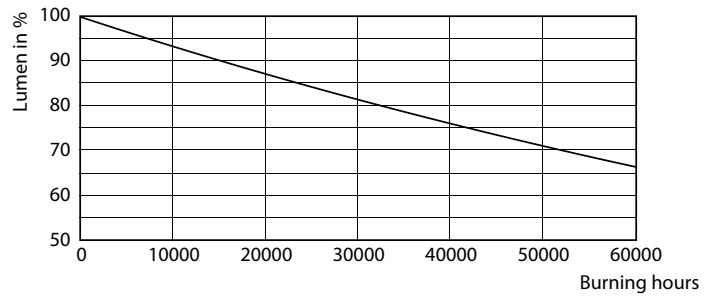

Produkt Daten

Allgemeine Eigenschaften		Restlichtstrom am Ende der Nennlebensdauer (Nom)	
Socket	E27 [E27]	70 %	
Nennlebensdauer (Nom)	50000 h	Elektrische Kenndaten	
Schaltzyklus	50000X	Eingangsfrequenz	50 bis 60 Hz
Technischer Typ	21-80W	Power (Rated) (Nom)	21 W
Lichttechnische Daten		Lampenstrom (Nom)	95 mA
Farbcode	830 [CCT von 3000 K]	Äquivalente Leistung	80 W
Ausstrahlungswinkel (Nom)	360 °	Startzeit (Nom)	0,45 s
Lichtstrom (Nom)	2850 lm	Aufwärmzeit bis 60 % Licht (Nom)	0,45 s
Lichtfarbe	Weiß (WH)	Leistungsfaktor (Nom)	0,95
Ähnlichste Farbtemperatur (Nom)	3000 K	Spannung (Nom)	220-240 V
Nennlichtausbeute (Nom)	135,00 lm/W	Temperaturkenndaten	
Farbkonsistenz	<6	Gehäusetemperatur (max)	80 °C
Farbwiedergabeindex (Nom.)	80		

Photometrische Daten

LEDTrueForce E27 21W 3000K

Lebensdauer

LEDTrueForce Others 360

LEDTrueForce Others 360