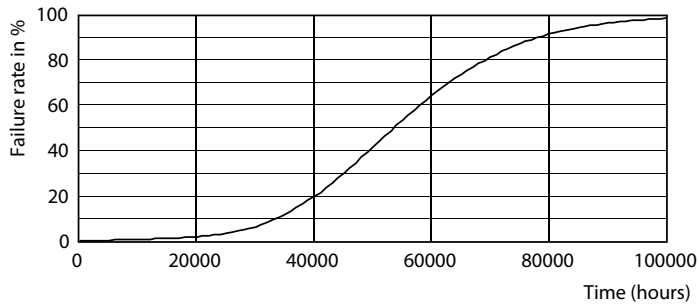

TrueForce Urban LED HPL E27

Photometrische Daten

LEDTrueForce E27 21W 3000K

Lebensdauer

LEDTrueForce Others 360