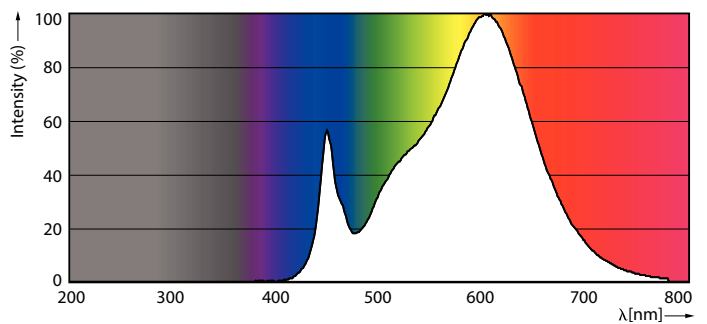

Produkt Daten

Allgemeine Eigenschaften		Restlichtstrom am Ende der Nennlebensdauer (Nom)	
Socket	E27 [E27]	70 %	
Nennlebensdauer (Nom)	50000 h	Elektrische Kenndaten	
Schaltzyklus	50000X	Eingangsfrequenz	50 bis 60 Hz
Technischer Typ	21-80W	Power (Rated) (Nom)	21 W
Lichttechnische Daten		Lampenstrom (Nom)	95 mA
Farbcode	830 [CCT von 3000 K]	Äquivalente Leistung	80 W
Ausstrahlungswinkel (Nom)	360 °	Startzeit (Nom)	0,45 s
Lichtstrom (Nom)	2850 lm	Aufwärmzeit bis 60 % Licht (Nom)	0,45 s
Lichtfarbe	Weiß (WH)	Leistungsfaktor (Nom)	0,95
Ähnlichste Farbtemperatur (Nom)	3000 K	Spannung (Nom)	220-240 V
Nennlichtausbeute (Nom)	135,00 lm/W	Temperaturkenndaten	
Farbkonsistenz	<6	Gehäusetemperatur (max)	80 °C
Farbwiedergabeindex (Nom.)	80		

Hinweise

Abmessungsskizzen

Tforce LED HPL ND 3klm E27 830 CL IP65

Product	D	C
TrueForce LED HPL ND 28-21W E27 830	75 mm	178 mm

Photometrische Daten

LEDTrueForce E27 360

LEDTrueForce E27 21W 3000K

TrueForce Urban LED HPL E27