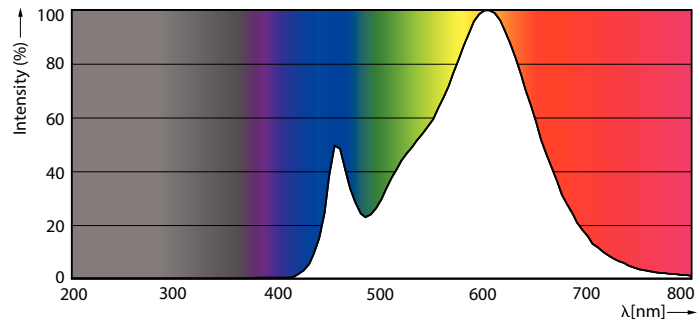

Photometrische Daten

68W E27 Stick FR