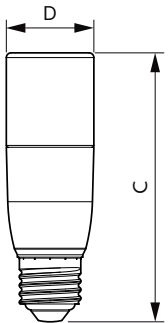

### Produkt Daten

Allgemeine Eigenschaften	
Socket	E27 [ E27]
Nennlebensdauer (Nom)	15000 h
Schaltzyklus	50000X
Technischer Typ	9.5-68W

Lichttechnische Daten	
Farbcode	830 [ CCT von 3000 K]
Ausstrahlungswinkel (Nom)	240 °
Lichtstrom (Nom)	950 lm
Lichtfarbe	Weiß (WH)
Ähnlichste Farbtemperatur (Nom)	3000 K
Nennlichtausbeute (Nom)	100,00 lm/W
Farbkonsistenz	<6
Farbwiedergabeindex (Nom.)	80
Restlichtstrom am Ende der Nennlebensdauer (Nom)	70 %

# CorePro LEDbulb Glühlampenform

Produktdaten	
Gesamt-Produktcode	871869681451200
Bestell-Produktname	CorePro LED Stick ND 9.5-68W T38 E27
EAN/UPC - Produkt	8718696814512
Bestellcode	81451200

Anzahl pro Verpackung	1
Anzahl pro Umverpackung	10
Material-Nr. (12NC)	929001901402
Nettogewicht (Einzelteil)	0,042 kg

## Abmessungsskizzen

Bulb 230V 9.5-68W 950lm 3000K E27 ND T3

Product	D	C
CorePro LED Stick ND 9.5-68W T38 E27 830	37,2 mm	114,3 mm