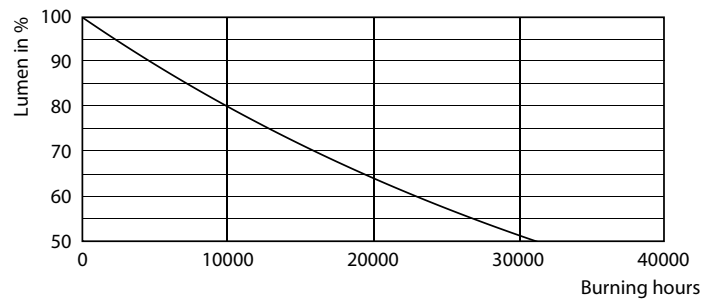

CorePro LEDbulb Glühlampenform

Lebensdauer

68W E27 Stick FR

68W E27 Stick FR