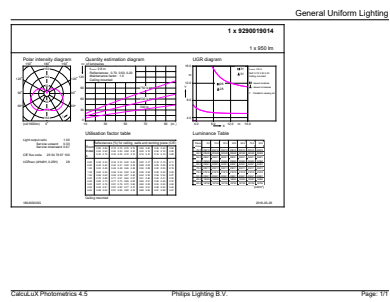

68W E27 Stick FR 240D 830 3000K