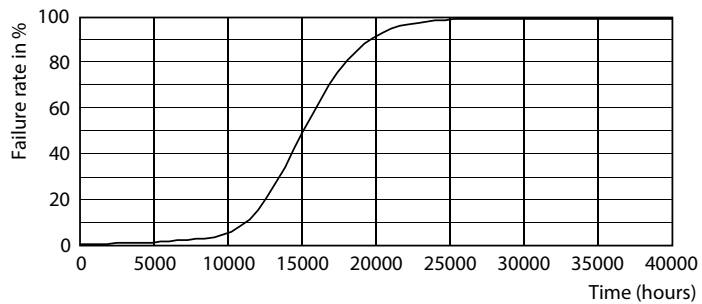

CorePro LEDbulb Glühlampenform

Lebensdauer

68W E27 Stick FR

68W E27 Stick FR