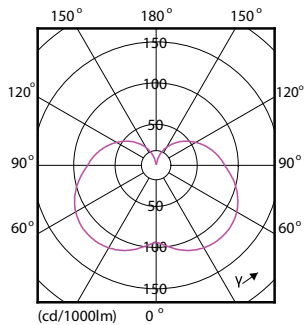

68W E27 Stick FR 240D 830 3000K