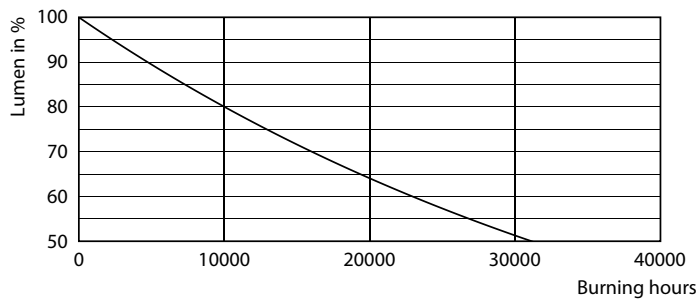

Lichtstrom im 90° Winkel	345 lm
Elektrische Kenndaten	
Eingangsfrequenz	50 bis 60 Hz
Power (Rated) (Nom)	4 W
Lampenstrom (Nom)	33 mA
Äquivalente Leistung	60 W
Startzeit (Nom)	0,1 s
Aufwärmzeit bis 60 % Licht (Nom)	0,1 s
Leistungsfaktor (Nom)	0,5
Spannung (Nom)	220-240 V
Temperaturkenndaten	
Gehäusetemperatur (max)	50 °C

Abmessungsskizzen

R80 5-60W 345lm 36D 2700K E27 No

Product	D	C
CorePro LEDspot CoreProLEDspot ND 4-60W R80 E27 827 36D	80 mm	112 mm

Photometrische Daten

CorePro LEDspot ND 4-60W R80 E27 827 36D ND

LEDspot CorePro 4-60W E27 R80 827 36D ND

LEDspot CorePro 1.8-30W E14 R39 827 36D ND

CorePro LEDspot-Reflektoren E27/E14

Photometrische Daten

LEDspot CorePro 4-60W E27 R80 827 36D ND

Lebensdauer

LEDspot CorePro 1.8-30W E14 R39 827 36D ND

LEDspot CorePro 1.8-30W E14 R39 827 36D ND