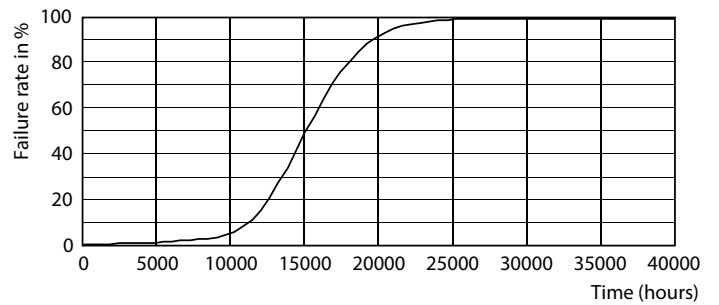

Abmessungsskizzen

R80 5-60W 345lm 36D 2700K E27 No

Product	D	C
CorePro LEDspot CoreProLEDspot ND 4-60W R80 E27 827 36D	80 mm	112 mm

Photometrische Daten

CorePro LEDspot ND 4-60W R80 E27 827 36D ND

LEDspot CorePro 4-60W E27 R80 827 36D ND

LEDspot CorePro 1.8-30W E14 R39 827 36D ND

CorePro LEDspot-Reflektoren E27/E14

Photometrische Daten

LEDspot CorePro 4-60W E27 R80 827 36D ND

Lebensdauer

LEDspot CorePro 1.8-30W E14 R39 827 36D ND

LEDspot CorePro 1.8-30W E14 R39 827 36D ND