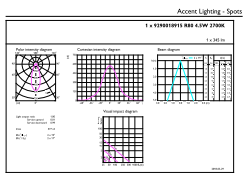

Abmessungsskizzen

R80 5-60W 345lm 36D 2700K E27 No

Product	D	C
CorePro LEDspot CoreProLEDspot ND 4-60W R80 E27 827 36D	80 mm	112 mm

Photometrische Daten

CorePro LEDspot ND 4-60W R80 E27 827 36D ND

LEDspot CorePro 4-60W E27 R80 827 36D ND