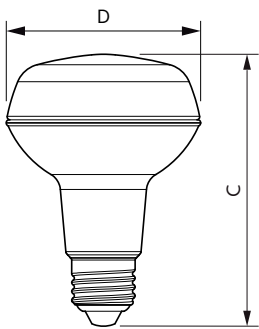

Produkt Daten

Allgemeine Eigenschaften	
Socket	E27 [E27]
Nennlebensdauer (Nom)	15000 h
Schaltzyklus	50000X
Technischer Typ	4-60W
Lichttechnische Daten	
Farbcode	827 [CCT von 2700 K]
Ausstrahlungswinkel (Nom)	36 °
Lichtstrom (Nom)	345 lm
Lichtfarbe	Warmweiß (WW)
Ähnlichste Farbtemperatur (Nom)	2700 K
Nennlichtausbeute (Nom)	86,00 lm/W
Farbkonsistenz	<6
Farbwiedergabeindex (Nom.)	80
Restlichtstrom am Ende der Nennlebensdauer (Nom)	70 %

Abmessungsskizzen

R80 5-60W 345lm 36D 2700K E27 No

Product	D	C
CorePro LEDspot CoreProLEDspot ND 4-60W R80 E27 827 36D	80 mm	112 mm

Photometrische Daten

CorePro LEDspot ND 4-60W R80 E27 827 36D ND

LEDspot CorePro 4-60W E27 R80 827 36D ND