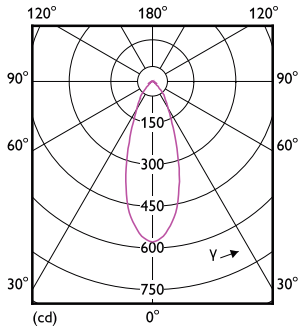

CorePro LEDspot-Reflektoren E27/E14

Photometrische Daten

LEDspot CorePro 4-60W E27 R80 827 36D ND