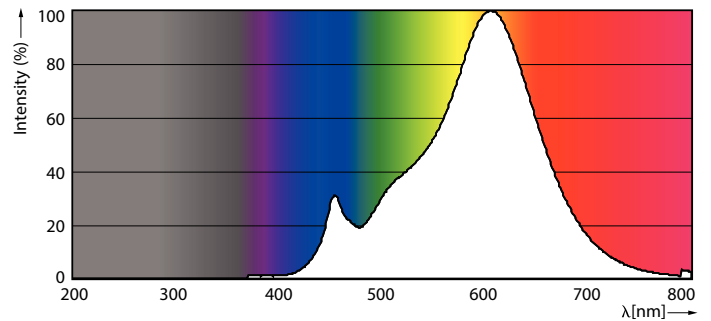

Abmessungsskizzen

R80 5-60W 345lm 36D 2700K E27 No

Product	D	C
CorePro LEDspot CoreProLEDspot ND 4-60W R80 E27 827 36D	80 mm	112 mm

Photometrische Daten

CorePro LEDspot ND 4-60W R80 E27 827 36D ND

LEDspot CorePro 4-60W E27 R80 827 36D ND