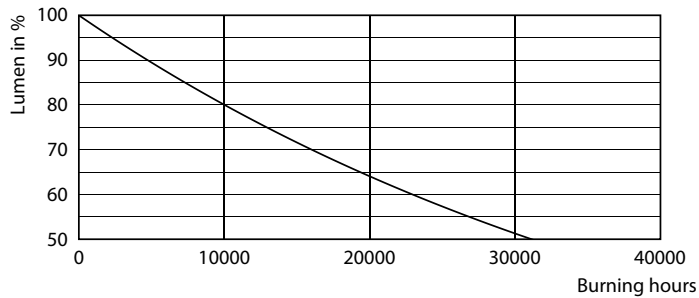

Abmessungsskizzen

R50 220-240V5W-60W 345lm 36D 2700K E14 d

Product	D	C
CorePro LEDspot CoreProLEDspot D 4.3-60W R50 E14 827 36D	50 mm	84 mm

Photometrische Daten

CorePro LEDspot 4.3-60W E14 R50 827 36D DIM

LEDspot CorePro 4.3-60W E14 R50 827 36D DIM

LEDspot CorePro 4.3-60W E14 R50 827 36D DIM

CorePro LEDspot-Reflektoren E27/E14

Photometrische Daten

LEDspot CorePro 1.8-30W E14 R39 827 36D ND

Lebensdauer

LEDspot CorePro 1.8-30W E14 R39 827 36D ND