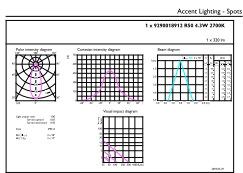

Abmessungsskizzen

R50 220-240V5W-60W 345lm 36D 2700K E14 d

Product	D	C
CorePro LEDspot CoreProLEDspot D 4.3-60W R50 E14 827 36D	50 mm	84 mm

Photometrische Daten

CorePro LEDspot 4.3-60W E14 R50 827 36D DIM