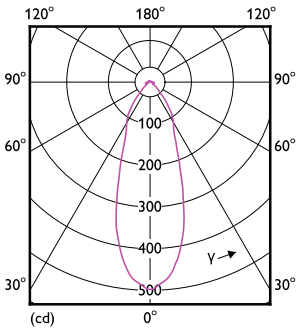

LEDspot CorePro 4.3-60W E14 R50 827 36D DIM