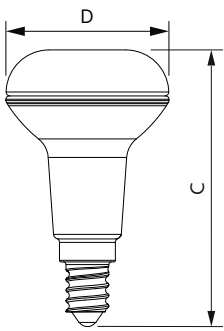

Produkt Daten

Allgemeine Eigenschaften	
Socket	E14 [E14]
Nennlebensdauer (Nom)	15000 h
Schaltzyklus	50000X
Technischer Typ	4.3-60W
Lichttechnische Daten	
Farbcode	827 [CCT von 2700 K]
Ausstrahlungswinkel (Nom)	36 °
Lichtstrom (Nom)	320 lm
Lichtfarbe	Warmweiß (WW)
Ähnlichste Farbtemperatur (Nom)	2700 K
Nennlichtausbeute (Nom)	74,00 lm/W
Farbkonsistenz	<6
Farbwiedergabeindex (Nom.)	80
Restlichtstrom am Ende der Nennlebensdauer (Nom)	70 %

Abmessungsskizzen

R50 220-240V5W-60W 345lm 36D 2700K E14 d

Product	D	C
CorePro LEDspot CoreProLEDspot D 4.3-60W R50 E14 827 36D	50 mm	84 mm

Photometrische Daten

CorePro LEDspot 4.3-60W E14 R50 827 36D DIM