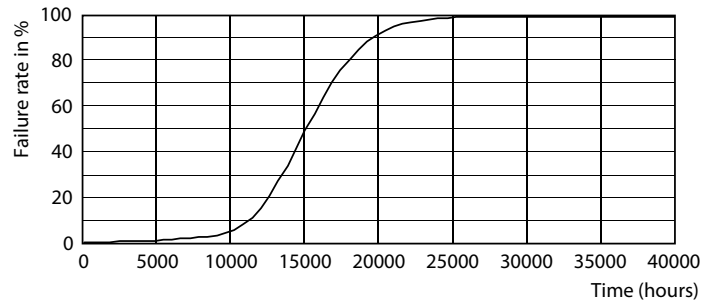

LEDspot CorePro 4.3-60W E14 R50 827 36D DIM

LEDspot CorePro 4.3-60W E14 R50 827 36D DIM

CorePro LEDspot-Reflektoren E27/E14

Photometrische Daten

LEDspot CorePro 1.8-30W E14 R39 827 36D ND

Lebensdauer

LEDspot CorePro 1.8-30W E14 R39 827 36D ND