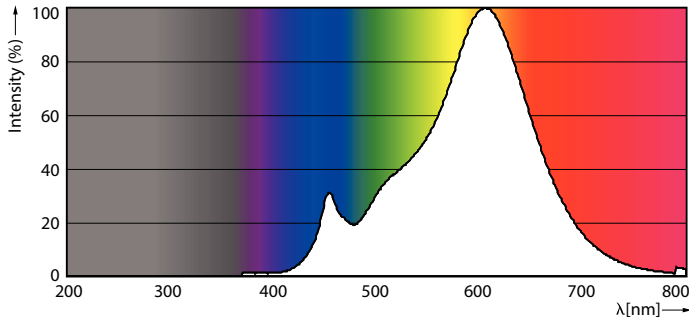

CorePro LEDspot-Reflektoren E27/E14

Photometrische Daten

LEDspot CorePro 1.8-30W E14 R39 827 36D ND