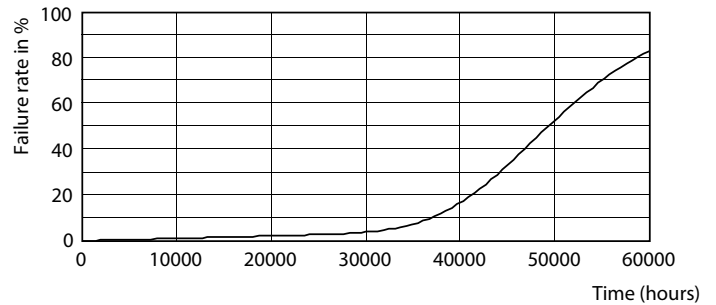

TrueForce Road LED SON-T E27/E40

Photometrische Daten

LED TForce 60-35W E27 others Clear 740 ND

Lebensdauer

LED TForce 58-35W E27 others Clear 730 ND

LED TForce 58-35W E27 others Clear 730 ND