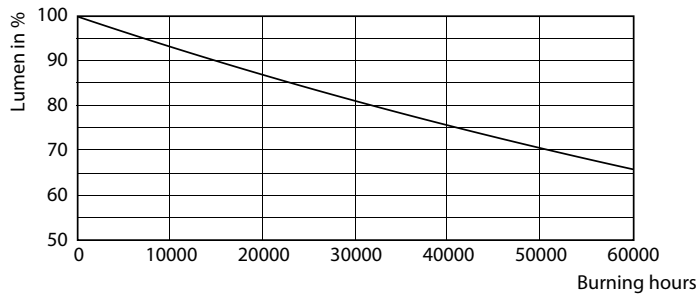

TrueForce Road LED SON-T E27/E40

Photometrische Daten

LED TForce 60-35W E27 others Clear 740 ND

Lebensdauer

LED TForce 58-35W E27 others Clear 730 ND

LED TForce 58-35W E27 others Clear 730 ND