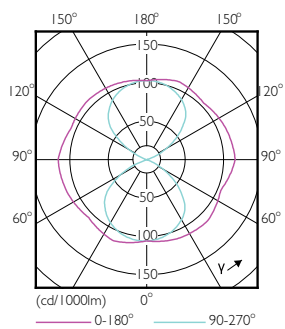

Produkt Daten

Allgemeine Eigenschaften		Elektrische Kenndaten	
Sockel	E27 [E27]	Restlichtstrom am Ende der Nennlebensdauer (Nom)	70 %
Nennlebensdauer (Nom)	50000 h	Eingangsfrequenz	50 Hz
Schaltzyklus	50000X	Power (Rated) (Nom)	35 W
Technischer Typ	35-70W	Lampenstrom (Nom)	920 mA
Lichttechnische Daten		Äquivalente Leistung	70 W
Farbcode	740 [CCT von 4000 K]	Startzeit (Nom)	0,5 s
Lichtstrom (Nom)	6000 lm	Aufwärmzeit bis 60 % Licht (Nom)	0,5 s
Lichtfarbe	Neutralweiß (CW)	Leistungsfaktor (Nom)	0,9
Ähnlichste Farbtemperatur (Nom)	4000 K	Spannung (Nom)	70-80 V
Nennlichtausbeute (Nom)	171,00 lm/W		
Farbkonsistenz	<6		
Farbwiedergabeindex (Nom.)	70		

Hinweise

Abmessungsskizzen

TForce LED EU SON-T 70W 50khrs 4000K

Product	D	C
TrueForce LED Road 60-35W E27 740	61 mm	200 mm

Photometrische Daten

LED TForce 58-35W E27 others Clear 730 ND

LED TForce 60-35W E27 others Clear 740 ND

TrueForce Road LED SON-T E27/E40

Photometrische Daten

General Photometric Data Page Lighting E4 Page 11

LED TForce 60-35W E27 others Clear 740 ND

Lebensdauer

LED TForce 58-35W E27 others Clear 730 ND

LED TForce 58-35W E27 others Clear 730 ND