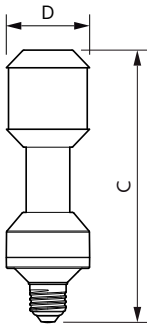

Produkt Daten

Allgemeine Eigenschaften		Elektrische Kenndaten	
Sockel	E27 [E27]	Restlichtstrom am Ende der Nennlebensdauer (Nom)	70 %
Nennlebensdauer (Nom)	50000 h	Eingangsfrequenz	50 Hz
Schaltzyklus	50000X	Power (Rated) (Nom)	35 W
Technischer Typ	35-70W	Lampenstrom (Nom)	920 mA
Lichttechnische Daten		Äquivalente Leistung	70 W
Farbcode	740 [CCT von 4000 K]	Startzeit (Nom)	0,5 s
Lichtstrom (Nom)	6000 lm	Aufwärmzeit bis 60 % Licht (Nom)	0,5 s
Lichtfarbe	Neutralweiß (CW)	Leistungsfaktor (Nom)	0,9
Ähnlichste Farbtemperatur (Nom)	4000 K	Spannung (Nom)	70-80 V
Nennlichtausbeute (Nom)	171,00 lm/W		
Farbkonsistenz	<6		
Farbwiedergabeindex (Nom.)	70		

Zulassungen und Anwendungseigenschaften

Energieeffizienz-Label (EEL)	A++
Energieverbrauch kWh/1.000 Std.	39 kWh

Produktdaten

Gesamt-Produktcode	871869681117700
Bestell-Produktname	TrueForce LED Road 60-35W E27 740
EAN/UPC - Produkt	8718696811177
Bestellcode	81117700
Anzahl pro Verpackung	1
Anzahl pro Umverpackung	6
Material-Nr. (12NC)	929001898502
Nettogewicht (Einzelteil)	0,225 kg

Hinweise

Abmessungsskizzen

TForce LED EU SON-T 70W 50khrs 4000K

Product	D	C
TrueForce LED Road 60-35W E27 740	61 mm	200 mm

Photometrische Daten

LED TForce 58-35W E27 others Clear 730 ND

LED TForce 60-35W E27 others Clear 740 ND