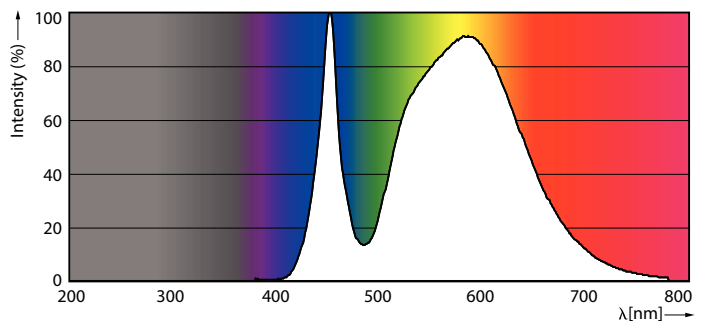

Produkt Daten

Allgemeine Eigenschaften		Elektrische Kenndaten	
Sockel	E27 [E27]	Restlichtstrom am Ende der Nennlebensdauer (Nom)	70 %
Nennlebensdauer (Nom)	50000 h	Eingangsfrequenz	50 Hz
Schaltzyklus	50000X	Power (Rated) (Nom)	35 W
Technischer Typ	35-70W	Lampenstrom (Nom)	920 mA
Lichttechnische Daten		Äquivalente Leistung	70 W
Farbcode	740 [CCT von 4000 K]	Startzeit (Nom)	0,5 s
Lichtstrom (Nom)	6000 lm	Aufwärmzeit bis 60 % Licht (Nom)	0,5 s
Lichtfarbe	Neutralweiß (CW)	Leistungsfaktor (Nom)	0,9
Ähnlichste Farbtemperatur (Nom)	4000 K	Spannung (Nom)	70-80 V
Nennlichtausbeute (Nom)	171,00 lm/W		
Farbkonsistenz	<6		
Farbwiedergabeindex (Nom.)	70		

Hinweise

Abmessungsskizzen

TForce LED EU SON-T 70W 50khrs 4000K

Product	D	C
TrueForce LED Road 60-35W E27 740	61 mm	200 mm

Photometrische Daten

LED TForce 58-35W E27 others Clear 730 ND

LED TForce 60-35W E27 others Clear 740 ND