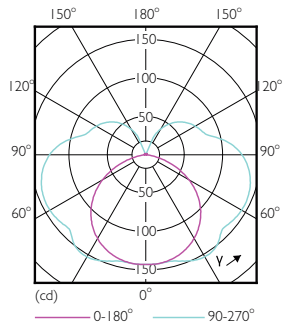

Produkt Daten

Allgemeine Eigenschaften		Restlichtstrom am Ende der Nennlebensdauer 70 % (Nom)	
Sockel	R7S [R7s]		
Nennlebensdauer (Nom)	15000 h		
Schaltzyklus	50000X		
Technischer Typ	7.5-60W		
Lichttechnische Daten		Elektrische Kenndaten	
Farbcode	830 [CCT von 3000 K]	Eingangsfrequenz	50 bis 60 Hz
Lichtstrom (Nom)	950 lm	Power (Rated) (Nom)	7.5 W
Nennlichtstrom (Nom)	950 lm	Lampenstrom (Nom)	70 mA
Lichtfarbe	Weiß (WH)	Äquivalente Leistung	60 W
Ähnlichste Farbtemperatur (Nom)	3000 K	Startzeit (Nom)	0,5 s
Nennlichtausbeute (Nom)	126,67 lm/W	Aufwärmzeit bis 60 % Licht (Nom)	0,5 s
Farbkonsistenz	<6	Leistungsfaktor (Nom)	0,5
Farbwiedergabeindex (Nom.)	80	Spannung (Nom)	220-240 V
		Temperaturkenndaten	
		Gehäusetemperatur (max)	104 °C

Product	D	C
CorePro LEDlinear ND 7.5-60W R7S 78mm830	29 mm	78 mm

Photometrische Daten

CorePro LEDlinear MV 60W R7S 830 Linear

CorePro LEDlinear R7S Hochvolt-Stablampen

Photometrische Daten

CorePro LEDlinear MV 60W R7S 830 Linear