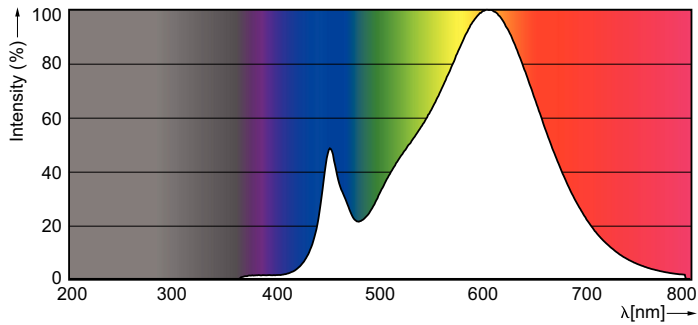

Photometrische Daten

CorePro LEDlinear MV 60W R7S 830 Linear