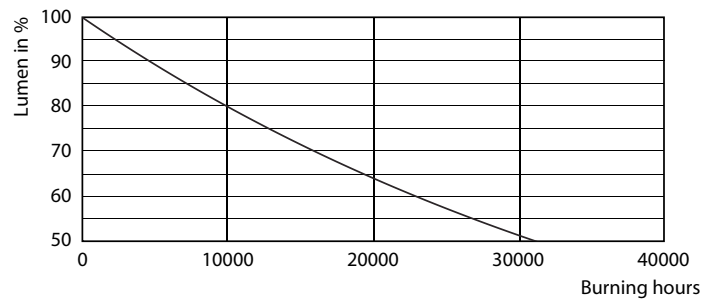

LEDbulb 60W E14 827 FR B38