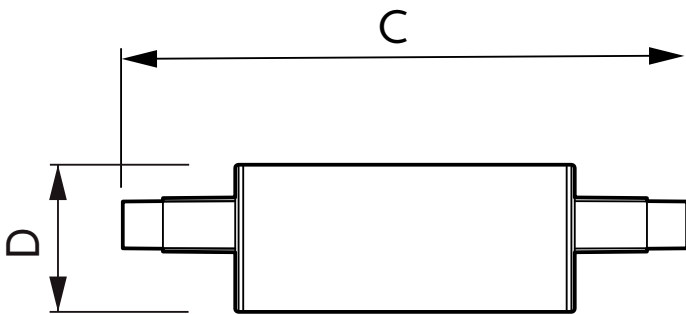

CorePro LEDlinear R7S Hochvolt-Stablampen

Dimmen	
Dimmbar	Nein
Zulassungen und Anwendungseigenschaften	
Energieeffizienz-Label (EEL)	A++
Energieverbrauch kWh/1.000 Std.	8 kWh
Produktdaten	
Gesamt-Produktcode	871869671394500
Bestell-Produktname	CorePro LEDlinear ND 7.5-60W R7S 78mm830

EAN/UPC - Produkt	8718696713945
Bestellcode	71394500
Anzahl pro Verpackung	1
Anzahl pro Umverpackung	10
Material-Nr. (12NC)	929001339002
Nettogewicht (Einzelteil)	0,045 kg

Abmessungsskizzen

Linear 220V 8-60W 806lm 3000K R7S ND

Product	D	C
CorePro LEDlinear ND 7.5-60W R7S 78mm830	29 mm	78 mm