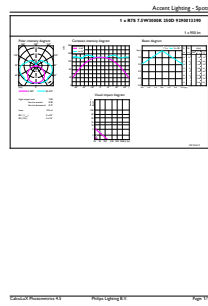

Produkt Daten

Allgemeine Eigenschaften		Restlichtstrom am Ende der Nennlebensdauer 70 % (Nom)	
Sockel	R7S [R7s]		
Nennlebensdauer (Nom)	15000 h		
Schaltzyklus	50000X		
Technischer Typ	7.5-60W		
Lichttechnische Daten		Elektrische Kenndaten	
Farbcode	830 [CCT von 3000 K]	Eingangsfrequenz	50 bis 60 Hz
Lichtstrom (Nom)	950 lm	Power (Rated) (Nom)	7.5 W
Nennlichtstrom (Nom)	950 lm	Lampenstrom (Nom)	70 mA
Lichtfarbe	Weiß (WH)	Äquivalente Leistung	60 W
Ähnlichste Farbtemperatur (Nom)	3000 K	Startzeit (Nom)	0,5 s
Nennlichtausbeute (Nom)	126,67 lm/W	Aufwärmzeit bis 60 % Licht (Nom)	0,5 s
Farbkonsistenz	<6	Leistungsfaktor (Nom)	0,5
Farbwiedergabeindex (Nom.)	80	Spannung (Nom)	220-240 V
		Temperaturkenndaten	
		Gehäusetemperatur (max)	104 °C

Product	D	C
CorePro LEDlinear ND 7.5-60W R7S 78mm830	29 mm	78 mm

Photometrische Daten

CorePro LEDlinear MV 60W R7S 830 Linear

CorePro LEDlinear R7S Hochvolt-Stablampen

Photometrische Daten

CorePro LEDlinear MV 60W R7S 830 Linear