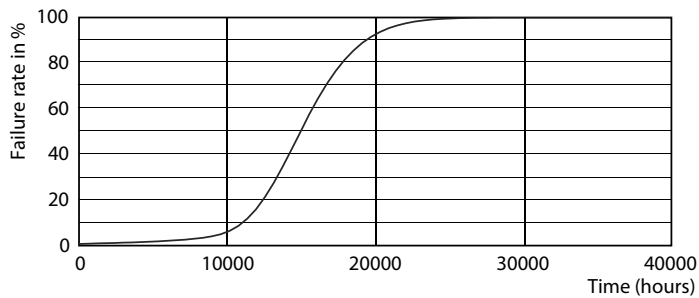

Lebensdauer

LEDbulb 60W E14 827 FR B38