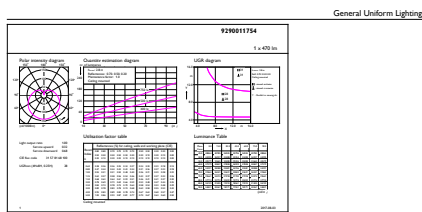

Produkt Daten

Allgemeine Eigenschaften	
Sockel	E27 [E27]
RoHS-Zeichen	RoHS mark
Nennlebensdauer (Nom)	15000 h
Schaltzyklus	50000X
Technischer Typ	5.5-40W

Elektrische Kenndaten	
Restlichtstrom am Ende der Nennlebensdauer (Nom)	70 %
Eingangsfrequenz	50 bis 60 Hz
Power (Rated) (Nom)	5.5 W
Lampenstrom (Nom)	50 mA
Äquivalente Leistung	40 W
Startzeit (Nom)	0,5 s
Aufwärmzeit bis 60 % Licht (Nom)	0,5 s
Leistungsfaktor (Nom)	0,5
Spannung (Nom)	220-240 V

Abmessungsskizzen

LED ND 5.5-40W E27 827 220-240V P45 FR

Product	D	C
Corepro Lustre ND 5.5-40W E27 827 P45 FR	45 mm	87 mm

Photometrische Daten

Catalux Photometrics 4.5 Philip Lighting B.V. Page 1/7

CorePro LEDlustre 40W E27 827 FR P45 ND