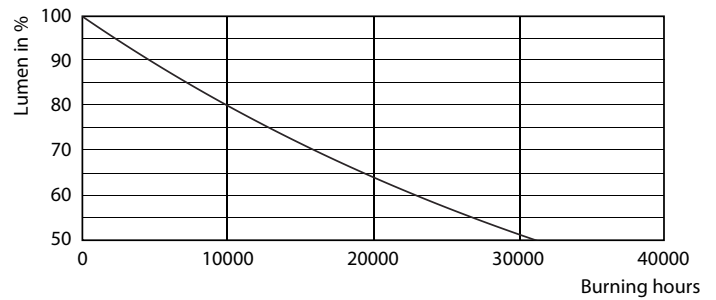

Lebensdauer

LEDbulb 60W E14 827 FR B38

LEDbulb 60W E14 827 FR B38