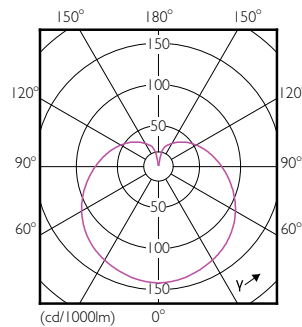

Produkt Daten

Allgemeine Eigenschaften	
Sockel	E27 [E27]
RoHS-Zeichen	RoHS mark
Nennlebensdauer (Nom)	15000 h
Schaltzyklus	50000X
Technischer Typ	5.5-40W

Elektrische Kenndaten	
Restlichtstrom am Ende der Nennlebensdauer (Nom)	70 %
Eingangsfrequenz	50 bis 60 Hz
Power (Rated) (Nom)	5.5 W
Lampenstrom (Nom)	50 mA
Äquivalente Leistung	40 W
Startzeit (Nom)	0,5 s
Aufwärmzeit bis 60 % Licht (Nom)	0,5 s
Leistungsfaktor (Nom)	0,5
Spannung (Nom)	220-240 V

Abmessungsskizzen

LED ND 5.5-40W E27 827 220-240V P45 FR

Product	D	C
Corepro Lustre ND 5.5-40W E27 827 P45 FR	45 mm	87 mm

Photometrische Daten

Catalux Photometrics 4.5 Philip Lighting B.V. Page 1/7

CorePro LEDlustre 40W E27 827 FR P45 ND

CorePro LED Kerzen-und Tropfenlampenform

Photometrische Daten

Lebensdauer

LEDbulb 60W E14 827 FR B38

LEDbulb 60W E14 827 FR B38