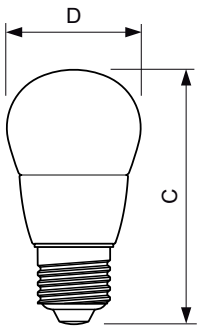

Produkt Daten

Allgemeine Eigenschaften	
Sockel	E27 [E27]
RoHS-Zeichen	RoHS mark
Nennlebensdauer (Nom)	15000 h
Schaltzyklus	50000X
Technischer Typ	5.5-40W

Elektrische Kenndaten	
Restlichtstrom am Ende der Nennlebensdauer (Nom)	70 %
Eingangsfrequenz	50 bis 60 Hz
Power (Rated) (Nom)	5.5 W
Lampenstrom (Nom)	50 mA
Äquivalente Leistung	40 W
Startzeit (Nom)	0,5 s
Aufwärmzeit bis 60 % Licht (Nom)	0,5 s
Leistungsfaktor (Nom)	0,5
Spannung (Nom)	220-240 V

Abmessungsskizzen

LED ND 5.5-40W E27 827 220-240V P45 FR

Product	D	C
Corepro Lustre ND 5.5-40W E27 827 P45 FR	45 mm	87 mm

Photometrische Daten

Catalux Photometrics 4.5 Philip Lighting B.V. Page 1/7

CorePro LEDlustre 40W E27 827 FR P45 ND