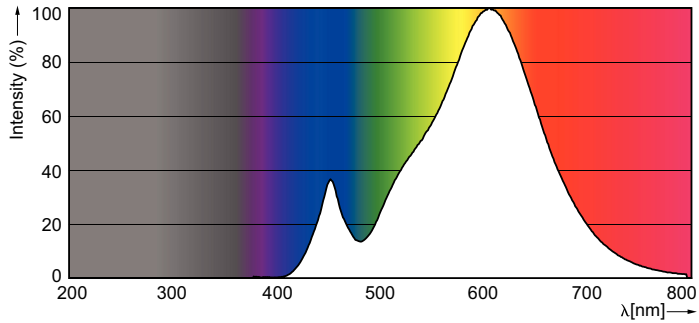

Produkt Daten

Allgemeine Eigenschaften	
Sockel	E27 [E27]
RoHS-Zeichen	RoHS mark
Nennlebensdauer (Nom)	15000 h
Schaltzyklus	50000X
Technischer Typ	5.5-40W

Elektrische Kenndaten	
Restlichtstrom am Ende der Nennlebensdauer (Nom)	70 %
Eingangsfrequenz	50 bis 60 Hz
Power (Rated) (Nom)	5.5 W
Lampenstrom (Nom)	50 mA
Äquivalente Leistung	40 W
Startzeit (Nom)	0,5 s
Aufwärmzeit bis 60 % Licht (Nom)	0,5 s
Leistungsfaktor (Nom)	0,5
Spannung (Nom)	220-240 V

CorePro LED Kerzen-und Tropfenlampenform

Photometrische Daten

Lebensdauer

LEDbulb 60W E14 827 FR B38

LEDbulb 60W E14 827 FR B38