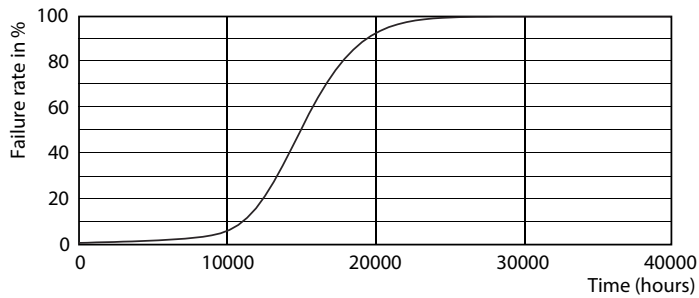

Lebensdauer

LEDbulb 60W E14 827 FR B38

LEDbulb 60W E14 827 FR B38