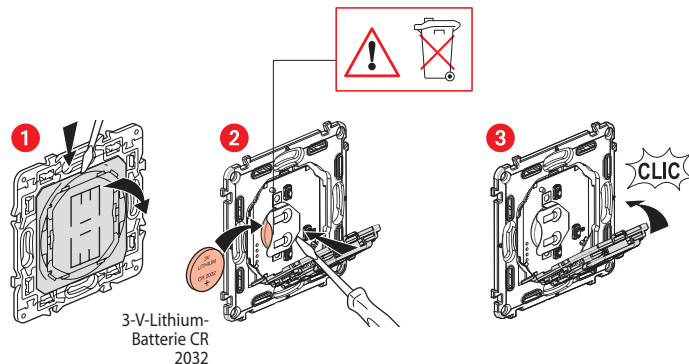

Batteriewechsel

VEREINFACHTE EU-KONFORMITÄTSERKLÄRUNG

Der Unterzeichner,

Legrand

erklärt, dass das in dieser Anleitung genannte funkgesteuerte Elektrogerät der Richtlinie 2014/53/EU entspricht.

Den vollständigen Wortlaut der EU-Konformitätserklärung finden Sie auf folgender Website:

www.legrandoc.com