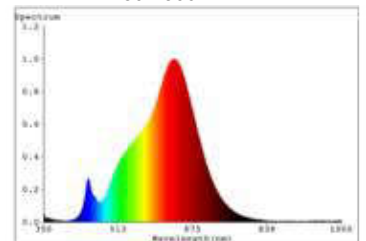

Datenblatt 6161001

7,5W Normale Filament klar E27 806lm 2700K dim

Dimmbar: Ja

Unsere 7,5W **Filament Full Spectrum Normallampe** ist durch Ihren klassischen Look der optimale Ersatz für traditionelle Glühlampen. Sie ist mit der modernsten Filamenttechnologie der 6. Generation ausgestattet und weist somit eine hohe Dimmerkompatibilität auf.

Ihre Farbwiedergabe mit einem RA-Wert von 95 entspricht dem Lichtspektrum der Sonne und lässt alles farbgetreu erstrahlen. Der niedrige Stromverbrauch der Filament wird durch die gute Energieeffizienzklasse bestätigt. Das Lumenpaket unsere Filament lässt sich mit einer 60W herkömmlichen Glühlampe vergleichen. Ihre klarer Glaskolben legt den Blick frei auf die ausgereifte Technik des Leuchtmittels.

Dimmerempfehlung: www.sigor.de/dimmerliste

806 lm	Nomineller Nutzlichtstrom
7,50 Watt	Leistungsaufnahme
60 Watt	Leistungsaufnahme herkömmliche Lampe
2700 K	Farbtemperatur
Ra>95	Farbwiedergabe
<6 sdcms	Farbkonsistenz
300°	Abstrahlwinkel
E27	Sockel
A60	Außenkolben
klar	Ausführung
108 mm	Länge
60 mm	Durchmesser
IP20	Schutzklasse
-20° - 40°C	Einsatztemperatur
0.7	Leistungsfaktor
230 V AC	Betriebsspannung
50/60 Hz	Betriebsfrequenz
43 mA	Nennstrom
8 kWh/1000h	Energieverbrauch
<0.5 s	Anlaufzeit zum Erreichen von 60% des vollen Lichtstroms
<0.5 s	Zündzeit
Ø 15.000 h	Nennlebensdauer
L70B50	Messverfahren Lebensdauer
0.7	Lampenlichtstromerhalt am Ende der Nennlebensdauer

Spektrale Strahlungsverteilung im Bereich 180 - 800 nm

SIGOR
6161001

A	
B	
C	
D	
E	
F	F
G	

8
kWh/1000h

2019/2015

Stand: 20.02.2023