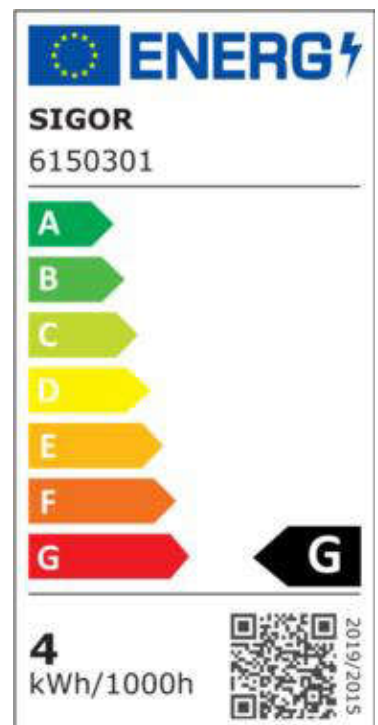

Datenblatt
6150301

4W Oriental G125mm GIZEH blau E27 130lm 2500K dim

Dimmbar: ja

Unsere Oriental Globelampe **GIZEH** in blau ist das Chili in der dekorativen Innenausstattung. Das farbige Glas wertet das behagliche Ambiente auf. Sie ist mit der modernsten LED-Technologie ausgestattet und weist somit eine hohe Dimmerkompatibilität auf. Der niedrige Stromverbrauch der Filament wird durch die gute Energieeffizienzklasse bestätigt.

Wenn Sie gerne wissen möchten mit welchen Dimmern dieses Produkt kompatibel ist, dann folgen Sie bitte dem Link zu den Testergebnissen aus unserer eigenen Werkstatt.

[Link zur Dimmerkompatibilitäts Liste](#)

Dimmerempfehlung: www.sigor.de/dimmerliste

130 lm	Nomineller Nutzlichtstrom
4,00 Watt	Leistungsaufnahme
15 Watt	Leistungsaufnahme herkömmliche Lampe
2500 K	Farbtemperatur
Ra>80	Farbwiedergabe
6 sdcm	Farbkonsistenz
330°	Abstrahlwinkel
E27	Sockel
G125	Außenkolben
blau	Ausführung
173 mm	Länge
125 mm	Durchmesser
IP20	Schutzklasse
-20° - 40°C	Einsatztemperatur
0.5	Leistungsfaktor
230 V AC	Betriebsspannung
50/60 Hz	Betriebsfrequenz
20 mA	Nennstrom
4 kWh/1000h	Energieverbrauch
<1,0 s	Anlaufzeit zum Erreichen von 60% des vollen Lichtstroms
<0,5 s	Zündzeit
Ø 25.000 h	Nennlebensdauer
L70B50	Messverfahren Lebensdauer
0.7	Lampenlichtstromerhalt am Ende der Nennlebensdauer