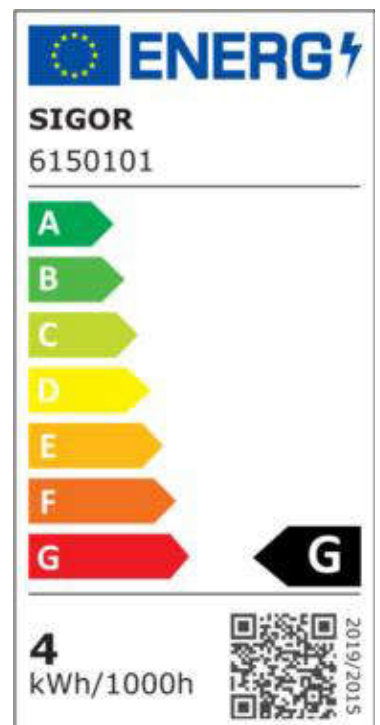

Datenblatt 6150101

4W Oriental Globe 125mm THEBEN E27 35lm 1300K dim

Dimmbar: ja

Unsere Oriental Globelampe **THEBEN** ist das Chili in der dekorativen Innenausstattung. Das farbige Strukturglas ändert die Optik im ein- und ausgeschaltetem Zustand. Sie ist mit der modernsten LED-Technologie ausgestattet und weißt somit eine hohe Dimmerkompatibilität auf. Der niedrige Stromverbrauch der Filament wird durch die gute Energieeffizienzklasse bestätigt.

Wenn Sie gerne wissen möchten mit welchen Dimmern dieses Produkt kompatibel ist, dann folgen Sie bitte dem Link zu den Testergebnissen aus unserer eigenen Werkstatt.

[Link zur Dimmerkompatibilitäts Liste](#)

Dimmerempfehlung: www.sigor.de/dimmerliste

35 lm	Nomineller Nutzlichtstrom
4,00 Watt	Leistungsaufnahme
15 Watt	Leistungsaufnahme herkömmliche Lampe
1300 K	Farbtemperatur
Ra>80	Farbwiedergabe
6 sdcm	Farbkonsistenz
330°	Abstrahlwinkel
E27	Sockel
G125	Außenkolben
purple	Ausführung
175 mm	Länge
125 mm	Durchmesser
IP20	Schutzklasse
-20° - 40°C	Einsatztemperatur
0.5	Leistungsfaktor
230 V AC	Betriebsspannung
50/60 Hz	Betriebsfrequenz
20 mA	Nennstrom
4 kWh/1000h	Energieverbrauch
<1,0 s	Anlaufzeit zum Erreichen von 60% des vollen Lichtstroms
<0,5 s	Zündzeit
Ø 25.000 h	Nennlebensdauer
L70B50	Messverfahren Lebensdauer
0.7	Lampenlichtstromerhalt am Ende der Nennlebensdauer