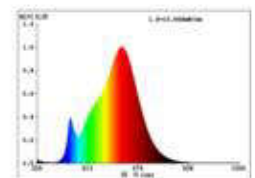

### 7W Normale Filament matt E27 806lm 2700K

Dimmbar: nein

Unsere 7W **Filament Normallampe** ist durch Ihren klassischen Look der optimale Ersatz für Traditionelle Glühlampen. Sie ist mit der modernsten Filamenttechnologie ausgestattet. Ihre Farbwiedergabe mit einem RA-Wert von 90 lässt alles farbgetreu erstrahlen.

806 lm	Nomineller Nutzlichtstrom
7,00 Watt	Leistungsaufnahme
60 Watt	Leistungsaufnahme herkömmliche Lampe
2700 K	Farbtemperatur
Ra>90	Farbwiedergabe
<6 sdcM	Farbkonsistenz
300°	Abstrahlwinkel
E27	Sockel
A60	Außenkolben
matt	Ausführung
108 mm	Länge
60 mm	Durchmesser
IP20	Schutzklasse
-20° - 40°C	Einsatztemperatur
0.5	Leistungsfaktor
230 V AC	Betriebsspannung
50/60 Hz	Betriebsfrequenz
40 mA	Nennstrom
7 kWh/1000h	Energieverbrauch
<0,5 s	Anlaufzeit zum Erreichen von 60% des vollen Lichtstroms
<0,5 s	Zündzeit
Ø 15.000 h	Nennlebensdauer
L70B50	Messverfahren Lebensdauer
0.7	Lampenlichtstromerhalt am Ende der Nennlebensdauer

Spektrale Strahlungsverteilung  
im Bereich 180 - 800 nm