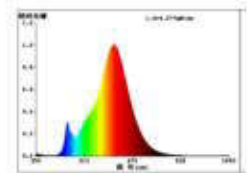

Datenblatt 6132401

7W Normale Filament gold E27 720lm 2500K dim

Dimmbar: ja

Unsere 7W Filament Normallampe ist durch Ihren klassischen Look der optimale Ersatz für traditionelle Glühlampen. Sie ist mit der modernsten Filamenttechnologie der 5. Generation ausgestattet und weist somit eine hohe Dimmerkompatibilität auf. Ihre Farbwiedergabe mit einem RA-Wert von 90 lässt alles farbgetreu erstrahlen. Das Leuchtmittel besitzt eine goldene Beschichtung, das die Lichtfarbe in 2.500K färbt und ein stimmungsvolles Ambiente schafft. Der niedrige Stromverbrauch der Filament wird durch die gute Energieeffizienzklasse bestätigt.

720 lm	Nomineller Nutzlichtstrom
7,00 Watt	Leistungsaufnahme
55 Watt	Leistungsaufnahme herkömmliche Lampe
2500 K	Farbtemperatur
Ra>90	Farbwiedergabe
<6 sdcms	Farbkonsistenz
300°	Abstrahlwinkel
E27	Sockel
A60	Außenkolben
gold	Ausführung
108 mm	Länge
60 mm	Durchmesser
IP20	Schutzklasse
-20° - 40°C	Einsatztemperatur
0.7	Leistungsfaktor
230 V AC	Betriebsspannung
50/60 Hz	Betriebsfrequenz
43 mA	Nennstrom
7 kWh/1000h	Energieverbrauch
<0,5 s	Anlaufzeit zum Erreichen von 60% des vollen Lichtstroms
<0,5 s	Zündzeit
Ø 15.000 h	Nennlebensdauer
L70B50	Messverfahren Lebensdauer
0.7	Lampenlichtstromerhalt am Ende der Nennlebensdauer

Spektrale Strahlungsverteilung
im Bereich 180 - 800 nm

ENERGY

SIGOR
6132401

A

B

C

D

E