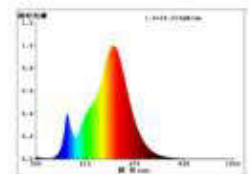

### 7W Normale Filament matt E27 806lm 2700K dim

Dimmbar: ja

Unsere 7W Filament Normallampe ist durch Ihren klassischen Look der optimale Ersatz für traditionelle Glühlampen. Sie ist mit der modernsten Filamenttechnologie der 5. Generation ausgestattet und weist somit eine hohe Dimmerkompatibilität auf. Ihre Farbwiedergabe mit einem RA-Wert von 90 lässt alles farbgetreu erstrahlen. Der niedrige Stromverbrauch der Filament wird durch die gute Energieeffizienzklasse bestätigt. Das Leuchtmittel besitzt eine Innenmattierung wodurch eine Blendung bei direktem Blickkontakt reduziert wird.

806 lm	Nomineller Nutzlichtstrom
7,00 Watt	Leistungsaufnahme
60 Watt	Leistungsaufnahme herkömmliche Lampe
2700 K	Farbtemperatur
Ra>90	Farbwiedergabe
<6 sdcms	Farbkonsistenz
300°	Abstrahlwinkel
E27	Sockel
A60	Außenkolben
matt	Ausführung
108 mm	Länge
60 mm	Durchmesser
IP20	Schutzklasse
-20° - 40°C	Einsatztemperatur
0.7	Leistungsfaktor
230 V AC	Betriebsspannung
50/60 Hz	Betriebsfrequenz
43 mA	Nennstrom
7 kWh/1000h	Energieverbrauch
<0,5 s	Anlaufzeit zum Erreichen von 60% des vollen Lichtstroms
<0,5 s	Zündzeit
Ø 15.000 h	Nennlebensdauer
L70B50	Messverfahren Lebensdauer
0.7	Lampenlichtstromerhalt am Ende der Nennlebensdauer

Spektrale Strahlungsverteilung  
im Bereich 180 - 800 nm