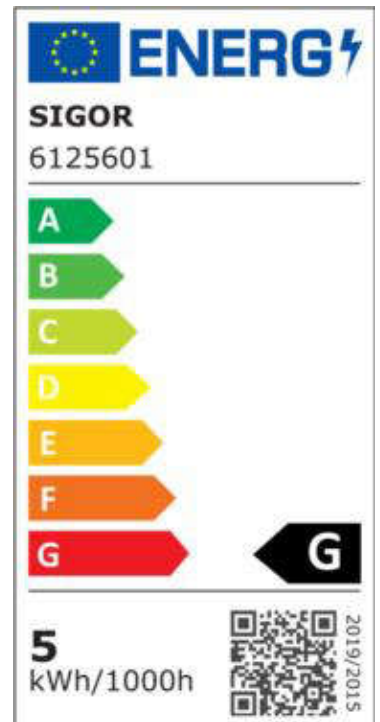

Datenblatt 6125601

Dimmbar: ja

4,5W Curved Rustika gold E27 250lm 1800K dim

Unsere 4,5W Filament Curved Rustikalampe zeichnet sich durch Ihre einzigartige Optik aus. Die gewendelten Filamente machen das Leuchtmittel zu einem Kunstwerk. Zusätzlich wird durch die sehr warme Lichtfarbe von 1.800K ein behagliches Ambiente erzeugt. Sie ist mit der modernsten LED-Technologie ausgestattet und weißt somit eine hohe Dimmerkompatibilität auf. Der niedrige Stromverbrauch der Filamente wird durch die gute Energieeffizienzklasse bestätigt.

Wenn Sie gerne wissen möchten mit welchen Dimmern dieses Produkt kompatibel ist, dann folgen Sie bitte dem Link zu den Testergebnissen aus unserer eigenen Werkstatt.

Dimmerempfehlung: www.sigor.de/dimmerliste

250 lm	Nomineller Nutzlichtstrom
4,50 Watt	Leistungsaufnahme
25 Watt	Leistungsaufnahme herkömmliche Lampe
1800 K	Farbtemperatur
Ra>80	Farbwiedergabe
<6 sdcn	Farbkonsistenz
330°	Abstrahlwinkel
E27	Sockel
ST64	Außenkolben
gold	Ausführung
140 mm	Länge
64 mm	Durchmesser
IP20	Schutzklasse
-20° - 40°C	Einsatztemperatur
0.7	Leistungsfaktor
230 V AC	Betriebsspannung
50/60 Hz	Betriebsfrequenz
26 mA	Nennstrom
5 kWh/1000h	Energieverbrauch
<0,5 s	Anlaufzeit zum Erreichen von 60% des vollen Lichtstroms
<0,5 s	Zündzeit
Ø 15.000 h	Nennlebensdauer
L70B50	Messverfahren Lebensdauer
0.7	Lampenlichtstromerhalt am Ende der Nennlebensdauer