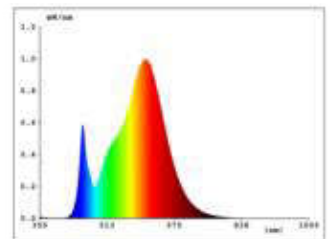

Zusatzinformationen:
VSG = KVG/VVG
Rotierende Endkappen = Nein

Dimmbar: nein

3.300 lm	Nomineller Nutzlichtstrom
22,00 Watt	Leistungsaufnahme
58 Watt	Leistungsaufnahme herkömmliche Lampe
3000 K	Farbtemperatur
Ra>80	Farbwiedergabe
<6 sdcms	Farbkonsistenz
160°	Abstrahlwinkel
G13	Sockel
T8	Außenkolben
opal	Ausführung
15.142 mm	Länge
28 mm	Durchmesser
IP20	Schutzklasse
-20° - 40°C	Einsatztemperatur
0.92	Leistungsfaktor
230 V AC	Betriebsspannung
50/60 Hz	Betriebsfrequenz
0.12 mA	Nennstrom
22 kWh/1000h	Energieverbrauch
<0,5 s	Anlaufzeit zum Erreichen von 60% des vollen Lichtstroms
<0,5 s	Zündzeit
Ø 25.000 h	Nennlebensdauer
L70B50	Messverfahren Lebensdauer
0.7	Lampenlichtstromerhalt am Ende der Nennlebensdauer

Spektrale Strahlungsverteilung im Bereich 180 - 800 nm

SIGOR
5834001

A	
B	
C	
D	← D
E	
F	
G	

22
kWh/1000h

2019/2015

Stand: 29.11.2022