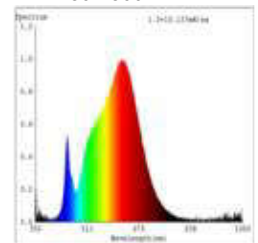

Datenblatt
5731701

7,5W Diled GU10 500lm 3000K 36° dim

Unser 7,5W **Diled GU10** ist der Nachfolger der erfolgreichen Haled-Serie aus dem Hause Sigor. Der einzigartige Reflektor imitiert perfekt den von einer Halogenvariante. Der Reflektor kann bis zu 50° geschwenkt werden. Durch den hohen Farbwiedergabeindex ist eine nahezu tageslicht-ähnliche Farbwiedergabe garantiert. Das Einbaudownlight besitzt eine brillante Lichtfarbe von 3.000K und lässt Alles in einem schönen Licht strahlen. Die GU10 ist mit der modernsten LED-Technologie ausgestattet und weist somit eine hohe Dimmerkompatibilität auf. Besonders wichtig im Objekt: wir bieten 3 Jahre Garantie und verbürgen uns für die hochwertige Verarbeitung und Langlebigkeit.

Dimmbar: ja

Dimmerempfehlung: www.sigor.de/dimmerliste

510 lm	Nomineller Nutzlichtstrom
7,50 Watt	Leistungsaufnahme
80 Watt	Leistungsaufnahme herkömmliche Lampe
3000 K	Farbtemperatur
Ra>95	Farbwiedergabe
<5 sdcn	Farbkonsistenz
36°	Abstrahlwinkel
GU10	Sockel
	Außenkolben
	Ausführung
100 mm	Länge
50 mm	Durchmesser
IP20	Schutzklasse
-10° - 30°C	Einsatztemperatur
	Leistungsfaktor
220-240 V AC	Betriebsspannung
50/60 Hz	Betriebsfrequenz
20 mA	Nennstrom
8 kWh/1000h	Energieverbrauch
<1,0 s	Anlaufzeit zum Erreichen von 60% des vollen Lichtstroms
<0,5 s	Zündzeit
Ø 40.000 h	Nennlebensdauer
L70B50	Messverfahren Lebensdauer
0.7	Lampenlichtstromerhalt am Ende der Nennlebensdauer

Spektrale Strahlungsverteilung
im Bereich 180 - 800 nm

Sigor
5731701

A	
B	
C	
D	
E	
F	
G	G

8 kWh/1000h

2019/2015

Stand: 07.03.2023