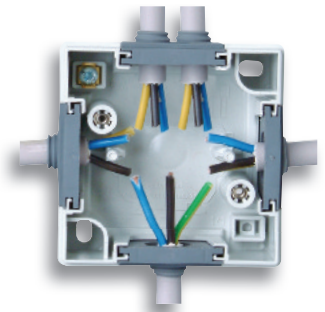

## Darum überzeugt BLUE ELECTRIC®!

*Riesiger Verdrahtungsraum  
zum einfachen Anschließen!*

*Beleuchtetes  
Beschriftungsfeld mit  
Lichtleiter!*

*Von vier Seiten  
bis zu acht Leitungen  
anschließbar!*

*Senkrechte und  
waagerechte Anordnungen  
durch Verbindungsstück  
möglich!*

*Hammerhart gemäß  
DIN VDE 0620-01*

*PVC- und Halogenfrei*

*Resistent gegen  
Temperaturschwankungen  
von -20 °C bis +110 °C*

*In grau und weiß verfügbar!*

*Jede Schließung mit  
separater Artikelnummer!*