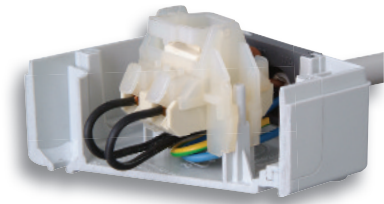

## Darum überzeugt BLUE ELECTRIC®!

*Riesiger Verdrahtungsraum  
zum einfachen Anschließen!*

*Beleuchtetes  
Beschriftungsfeld mit  
Lichtleiter!*

*Von vier Seiten  
bis zu acht Leitungen  
anschließbar!*

*Senkrechte und  
waagerechte Anordnungen  
durch Verbindungsstück  
möglich!*

*Hammerhart gemäß  
DIN VDE 0620-01*

*PVC- und Halogenfrei*

*Resistent gegen  
Temperaturschwankungen  
von -20 °C bis +110 °C*

*In grau und weiß verfügbar!*

*Jede Schließung mit  
separater Artikelnummer!*