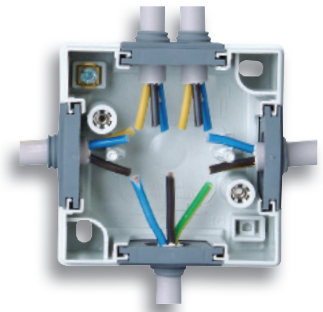

## Darum überzeugt BLUE ELECTRIC®!

*Riesiger Verdrahtungsraum  
zum einfachen Anschließen!*

*Beleuchtetes  
Beschriftungsfeld mit  
Lichtleiter!*

*Von vier Seiten  
bis zu acht Leitungen  
anschließbar!*

*Senkrechte und  
waagerechte Anordnungen  
durch Verbindungsstück  
möglich!*

*Hammerhart gemäß  
DIN VDE 0620-01*

*PVC- und Halogenfrei*

*Resistent gegen  
Temperaturschwankungen  
von -20 °C bis +110 °C*

*In grau und weiß verfügbar!*

*Jede Schließung mit  
separater Artikelnummer!*