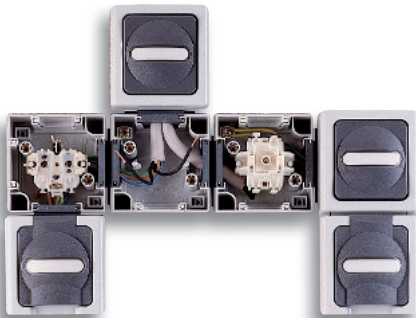

## Darum überzeugt BLUE ELECTRIC®!

*Riesiger Verdrahtungsraum  
zum einfachen Anschließen!*

*Beleuchtetes  
Beschriftungsfeld mit  
Lichtleiter!*

*Von vier Seiten  
bis zu acht Leitungen  
anschließbar!*

*Senkrechte und  
waagerechte Anordnungen  
durch Verbindungsstück  
möglich!*

*Hammerhart gemäß  
DIN VDE 0620-01*

*PVC- und Halogenfrei*

*Resistent gegen  
Temperaturschwankungen  
von -20 °C bis +110 °C*

*In grau und weiß verfügbar!*

*Jede Schließung mit  
separater Artikelnummer!*