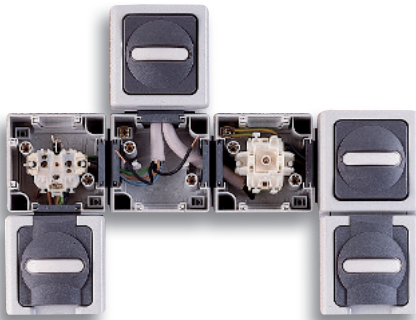

## Darum überzeugt BLUE ELECTRIC®!

*Riesiger Verdrahtungsraum  
zum einfachen Anschließen!*

*Beleuchtetes  
Beschriftungsfeld mit  
Lichtleiter!*

*Von vier Seiten  
bis zu acht Leitungen  
anschließbar!*

*Senkrechte und  
waagerechte Anordnungen  
durch Verbindungsstück  
möglich!*

*Hammerhart gemäß  
DIN VDE 0620-01*

*PVC- und Halogenfrei*

*Resistent gegen  
Temperaturschwankungen  
von -20 °C bis +110 °C*

*In grau und weiß verfügbar!*

*Jede Schließung mit  
separater Artikelnummer!*