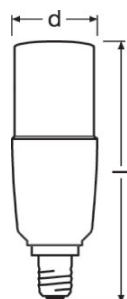

Photometrische Daten

<b>Bemessungslichtstrom</b>	1050 lm
<b>Lichtstromerhalt am Nennlebensdauerende</b>	0,70
<b>Lichtfarbe (Bezeichnung)</b>	Cool Daylight
<b>Farbtemperatur</b>	6500 K
<b>Lichtstrom</b>	1050 lm
<b>Farbwiedergabeindex Ra</b>	$\geq 80$
<b>Standardabweichung des Farbgleichs</b>	$\leq 6$ sdc <sub>m</sub>
<b>Nennlichtstrom</b>	1050 lm
<b>Bemessungsfarbtemperatur</b>	6500 K
<b>Farbwiedergabeindex Ra</b>	$\geq 80$

Lichttechnische Daten

<b>Aufwärmzeit (60 %)</b>	< 0,50 s
<b>Startzeit</b>	< 0,5 s

Abmessungen & Gewicht

<b>Gesamtlänge</b>	115,0 mm
--------------------	----------

Durchmesser	40,4 mm
Außenkolben	-
Länge	115,0 mm