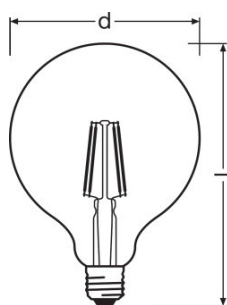

Lichttechnische Daten

<b>Aufwärmzeit (60 %)</b>	< 0,50 s
<b>Startzeit</b>	< 0,5 s

Abmessungen & Gewicht

<b>Gesamtlänge</b>	178,0 mm
<b>Durchmesser</b>	125,0 mm

<b>Außenkolben</b>	G125
<b>Länge</b>	178,0 mm