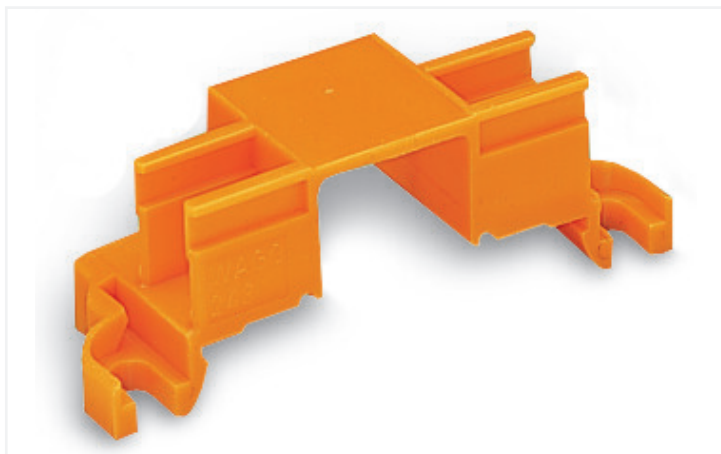

Datenblatt | Artikelnummer: 243-112

Befestigungsadapter; für 4 Steckplätze; Serie 243; zur Montage auf TS 35/Schraubmontage; orange

<https://www.wago.com/243-112>

Farbe: ■ orange

Fix fest montiert

Dem Wunsch nach einer Befestigungsmöglichkeit für MICRO-Verbindungs-dosenklemmen wird mit diesem Befestigungsadapter Rechnung getragen. Denn nicht nur in Verbindungsdosen, sondern auch im Installationsverteiler selbst wird die Verdrahtung der dünnen Drähte von Schwachstrominstallationen, wie z. B. Klingel-, Türöffnungs- oder Kommunikationsanlagen, vorgenommen.

Der Befestigungsadapter ist die professionelle Lösung. Es gibt ihn anreihbar – mit 4 oder 6 Steckplätzen – zur Aufnahme von MICRO-Verbindungs-dosenklemmen.

Dabei kann jeder Steckplatz, je nach Aderanzahl, mit einer 4-Leiter- oder 8-Leiter-MICRO-Verbindungs-dosenklemme belegt werden. Die Klemmen werden – wieder lösbar – in die Steckplätze eingerastet. So ist das gewohnte Lösen eines eventuell fehlgesteckten Leiters sichergestellt.

Der Befestigungsadapter erlaubt die Montage auf Tragschiene 35 oder Schraubbefestigung über seitliche Befestigungsflansche. Eine großzügige Beschriftungsfläche bietet Platz für eindeutige Kennzeichnungsmöglichkeiten mit einem Permanentfaserschreiber oder mit selbstklebenden Beschriftungsstreifen.

Mechanische Daten

Montageart	Tragschiene 35 Schraubbefestigung
Geeignet	für 4 Steckplätze

Werkstoffdaten

Hinweis Werkstoffdaten	Informationen zu Materialangaben finden sie hier
Farbe	orange
Brandlast	0,079 MJ
Gewicht	1,9 g