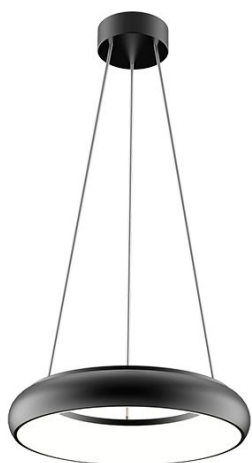

Synergy 21 LED Rundleuchte Donut Seilsystem schwarz

Seilsystem zum Abhängen der Donut Rundleuchte

Lampe nicht im Lieferumfang enthalten
Beispielbild für Abhängung

Lampe nicht im Lieferumfang enthalten
Beispielbild für Abhängung