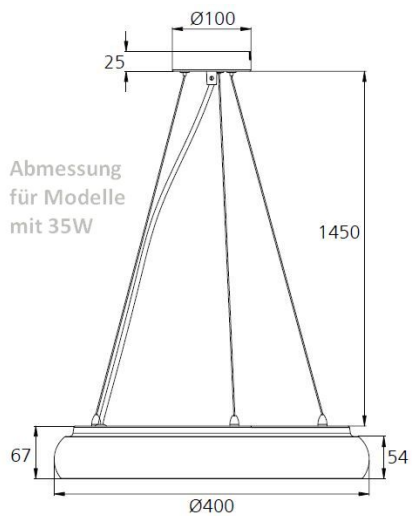

Synergy 21 LED Rundleuchte Donut Seilsystem schwarz

Seilsystem zum Abhängen der Donut Rundleuchte

Lampe nicht im Lieferumfang enthalten
Beispielbild für Abhängung

Lampe nicht im Lieferumfang enthalten
Beispielbild für Abhängung