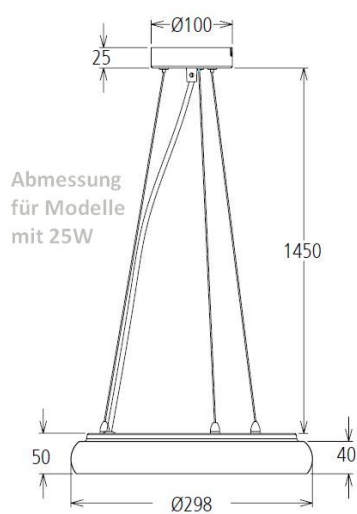

Synergy 21 LED Rundleuchte Donut Seilsystem schwarz

Seilsystem zum Abhängen der Donut Rundleuchte

Lampe nicht im Lieferumfang enthalten
Beispielbild für Abhängung

Lampe nicht im Lieferumfang enthalten
Beispielbild für Abhängung