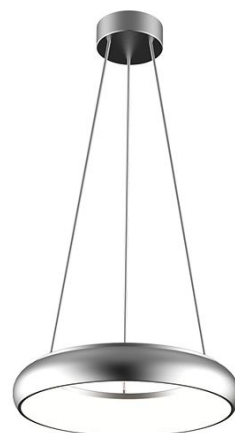

Synergy 21 LED Rundleuchte Donut Seilsystem schwarz

Seilsystem zum Abhängen der Donut Rundleuchte

Lampe nicht im Lieferumfang enthalten
Beispielbild für Abhängung

Lampe nicht im Lieferumfang enthalten
Beispielbild für Abhängung