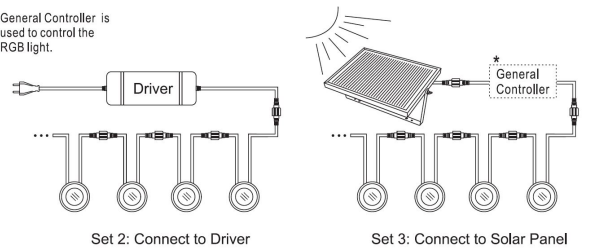

* General Controller is used to control the RGB light.

Set 2: Connect to Driver

Set 3: Connect to Solar Panel