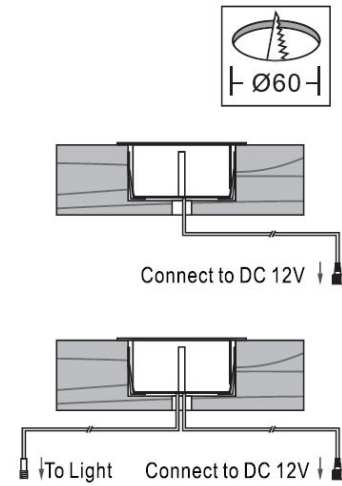

* General Controller is used to control the RGB light.