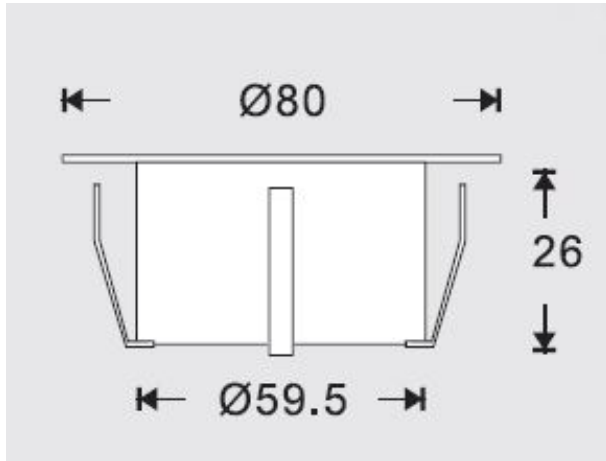

* General Controller is used to control the RGB light.