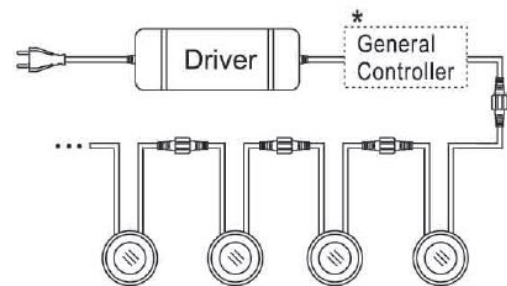

Synergy 21 Bodeneinbaustrahler ARGOS rund minimax IP67 ww V2

Voltage: DC 12V
Leistung: 0,4W
LED Lichtfarbe: ww, 3000K ±150
LED: 1 Stück SMD5050
Abdeckung: gehärtet, belastbar bis 100Kg
Material: stainless steel + PC
Schutzklasse: IP67
Größe: Ø 39,5mm, Höhe 20mm
Einbaumaß: Ø 32mm
Anschlußkabel: 2*AWG22(2-polig) mit IP67 Stecker Länge 1m

Energieeffizienzklasse: A+
kWh/1000h: 0,44

Connect to Driver

* General Controller is used to control the RGB light.

Connect to Solar Panel

Zubehör

Art.-Nr.	Name
109469	Synergy 21 LED Bodeneinbaustrahler ARGOS zub T-Stück IP67
109460	Synergy 21 LED Bodeneinbaustrahler ARGOS zub Dämmerungssensor IP67
109461	Synergy 21 LED Bodeneinbaustrahler ARGOS zub Verlängerungskabel IP67 1m
109462	Synergy 21 LED Bodeneinbaustrahler ARGOS zub Verlängerungskabel IP67 2m
109463	Synergy 21 LED Bodeneinbaustrahler ARGOS zub Verlängerungskabel IP67 3m
109471	Synergy 21 LED Bodeneinbaustrahler ARGOS zub Verteiler-Dose IP67
109467	Synergy 21 LED Bodeneinbaustrahler ARGOS zub Verteilerkabel IP67
109473	Synergy 21 LED Bodeneinbaustrahler ARGOS zub Endkappe IP67
109458	Synergy 21 LED Bodeneinbaustrahler ARGOS zub Netzteil 12V / 30W IP67
109456	Synergy 21 LED Bodeneinbaustrahler ARGOS zub Netzteil 12V / 3W IP67
109457	Synergy 21 LED Bodeneinbaustrahler ARGOS zub Netzteil 12V / 8W IP67
156522	Synergy 21 LED Bodeneinbaustrahler ARGOS zub Solar Panel ink. Akku 10W
156529	Synergy 21 LED Bodeneinbaustrahler ARGOS zub Solar Panel ink. Akku 20W
156531	Synergy 21 LED Bodeneinbaustrahler ARGOS zub Solar Panel ink. Akku 30W