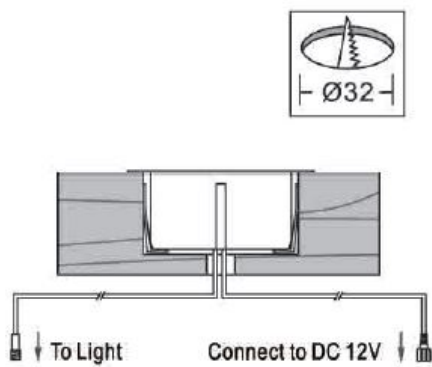

Connect to Driver