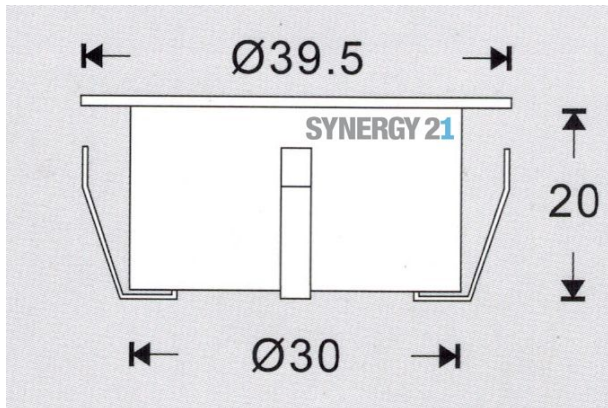

Synergy 21 Bodeneinbaustrahler ARGOS rund minimax IP67 ww V2

Voltage: DC 12V
Leistung: 0,4W
LED Lichtfarbe: ww, 3000K ±150
LED: 1 Stück SMD5050
Abdeckung: gehärtet, belastbar bis 100Kg
Material: stainless steel + PC
Schutzklasse: IP67
Größe: Ø 39,5mm, Höhe 20mm
Einbaumaß: Ø 32mm
Anschlußkabel: 2*AWG22(2-polig) mit IP67 Stecker Länge 1m

Energieeffizienzklasse: A+
kWh/1000h: 0,44

Connect to Driver

* General Controller is used to control the RGB light.

Connect to Solar Panel

Zubehör

Art.-Nr.	Name
109469	Synergy 21 LED Bodeneinbaustrahler ARGOS zub T-Stück IP67
109460	Synergy 21 LED Bodeneinbaustrahler ARGOS zub Dämmerungssensor IP67
109461	Synergy 21 LED Bodeneinbaustrahler ARGOS zub Verlängerungskabel IP67 1m
109462	Synergy 21 LED Bodeneinbaustrahler ARGOS zub Verlängerungskabel IP67 2m
109463	Synergy 21 LED Bodeneinbaustrahler ARGOS zub Verlängerungskabel IP67 3m
109471	Synergy 21 LED Bodeneinbaustrahler ARGOS zub Verteiler-Dose IP67
109467	Synergy 21 LED Bodeneinbaustrahler ARGOS zub Verteilerkabel IP67
109473	Synergy 21 LED Bodeneinbaustrahler ARGOS zub Endkappe IP67
109458	Synergy 21 LED Bodeneinbaustrahler ARGOS zub Netzteil 12V / 30W IP67
109456	Synergy 21 LED Bodeneinbaustrahler ARGOS zub Netzteil 12V / 3W IP67
109457	Synergy 21 LED Bodeneinbaustrahler ARGOS zub Netzteil 12V / 8W IP67
156522	Synergy 21 LED Bodeneinbaustrahler ARGOS zub Solar Panel ink. Akku 10W
156529	Synergy 21 LED Bodeneinbaustrahler ARGOS zub Solar Panel ink. Akku 20W
156531	Synergy 21 LED Bodeneinbaustrahler ARGOS zub Solar Panel ink. Akku 30W