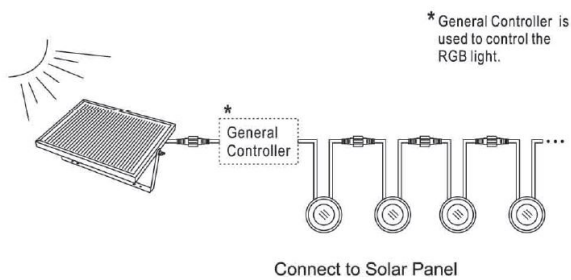

Synergy 21 Bodeneinbaustrahler ARGOS rund minimax IP67 ww V2

Voltage: DC 12V
Leistung: 0,4W
LED Lichtfarbe: ww, 3000K ±150
LED: 1 Stück SMD5050
Abdeckung: gehärtet, belastbar bis 100Kg
Material: stainless steel + PC
Schutzklasse: IP67
Größe: Ø 39,5mm, Höhe 20mm
Einbaumaß: Ø 32mm
Anschlußkabel: 2*AWG22(2-polig) mit IP67 Stecker Länge 1m

Energieeffizienzklasse: A+
kWh/1000h: 0,44

Connect to Driver

* General Controller is used to control the RGB light.

Connect to Solar Panel

Zubehör

Art.-Nr.	Name
109469	Synergy 21 LED Bodeneinbaustrahler ARGOS zub T-Stück IP67
109460	Synergy 21 LED Bodeneinbaustrahler ARGOS zub Dämmerungssensor IP67
109461	Synergy 21 LED Bodeneinbaustrahler ARGOS zub Verlängerungskabel IP67 1m
109462	Synergy 21 LED Bodeneinbaustrahler ARGOS zub Verlängerungskabel IP67 2m
109463	Synergy 21 LED Bodeneinbaustrahler ARGOS zub Verlängerungskabel IP67 3m
109471	Synergy 21 LED Bodeneinbaustrahler ARGOS zub Verteiler-Dose IP67
109467	Synergy 21 LED Bodeneinbaustrahler ARGOS zub Verteilerkabel IP67
109473	Synergy 21 LED Bodeneinbaustrahler ARGOS zub Endkappe IP67
109458	Synergy 21 LED Bodeneinbaustrahler ARGOS zub Netzteil 12V / 30W IP67
109456	Synergy 21 LED Bodeneinbaustrahler ARGOS zub Netzteil 12V / 3W IP67
109457	Synergy 21 LED Bodeneinbaustrahler ARGOS zub Netzteil 12V / 8W IP67
156522	Synergy 21 LED Bodeneinbaustrahler ARGOS zub Solar Panel ink. Akku 10W
156529	Synergy 21 LED Bodeneinbaustrahler ARGOS zub Solar Panel ink. Akku 20W
156531	Synergy 21 LED Bodeneinbaustrahler ARGOS zub Solar Panel ink. Akku 30W