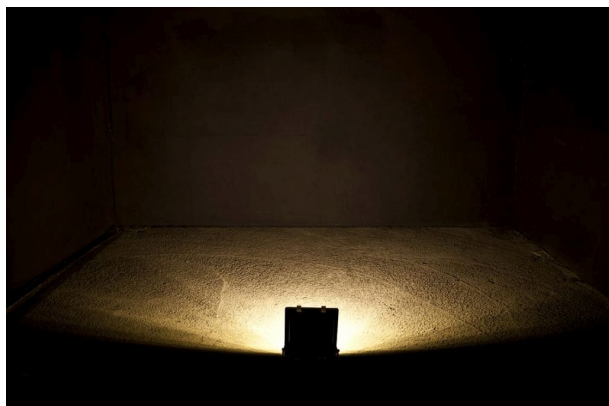

Zubehör

Art.-Nr.	Name
148726	Synergy 21 Netzteil - Wasserdichte Verbinder 1:1
148727	Synergy 21 Netzteil - Wasserdichte Verbinder 1:2
148730	Synergy 21 Netzteil - Wasserdichte Verbinder Box 3 Ports
148729	Synergy 21 Netzteil - Wasserdichte Verbinder Box 3 Ports transparent
148728	Synergy 21 Netzteil - Wasserdichte Verbinder Box 4 Ports