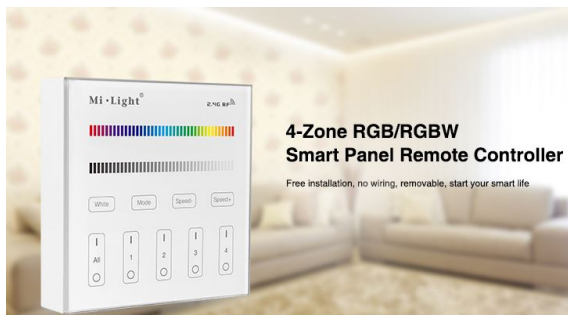

## Synergy 21 LED Fernbedienung Smart Panel RGB/RGBW 4 Zonen \*MiLight\*

### 4 Zonen Funk RGB/RGBW Smart Panel

Product Name: 4-Zone RGB/RGBW Smart Panel Remote Controller

Model No.: B3

Working Temperature: -20 -60°C

Voltage: 3V(2\*AAA Battery)

Transmission Frequency: 2400-2483.5MHz

Modulation Method: GFSK

Transmitting Power: 6dBm

Control Distance: 30m

Standby Power: 20uA

Panel Size: 86\*86mm

benötigt 2 Stück AAA Batterien, nicht im Lieferumfang enthalten

**Compatible 4-zone RGB/RGBW series**