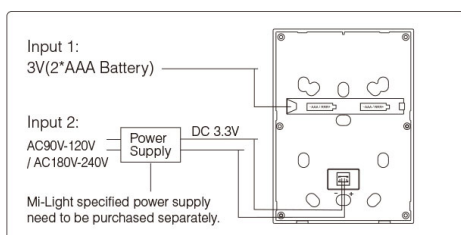

Synergy 21 LED Fernbedienung Smart Panel B8 Netzteil *MiLight*

Two power supply mode

Two power supply mode, you can choose battery powered or electricity powered.

3.3V Power Supply
2 kinds electricity
Input Voltage: AC90V-120V
AC180V-240V
Output Voltage: DC3.3V

Netzteil für Wandbedienpanel B8
Input: AC180-240V
Output: 3,3V
mit Stecker für Milight B8 Bedienpanel

Zubehör

Art.-Nr.	Name
147689	Batterien Micro AAA 1,5V *Duracell* Industrial 10er-Pack
105850	Batterien Micro AAA 1,5V *Duracell* Simply 4er-Pack
105335	\Synergy 21 LED Retrofit E27 RGB-W Lampe mit Funk und WLAN *MiLight*
117665	\Synergy 21 LED Retrofit GU10 RGB-W Lampe mit Funk und WLAN *MiLight*
124652	Synergy 21 LED Dekoline Weinglas RGB-W cw *MiLight*
124657	Synergy 21 LED Dekoline Weinglas RGB-W ww *MiLight*
147946	Synergy 21 LED Panel Rund 6W RGB-WW mit Funk und WLAN *MiLight*
147979	Synergy 21 LED Panel Rund 12W RGB-WW mit Funk und WLAN *MiLight*
147980	Synergy 21 LED Panel Rund 15W RGB-WW mit Funk und WLAN IP54 *MiLight*
148008	Synergy 21 LED Garten Lampe 9W RGB-WW mit Funk und WLAN IP65 24V *MiLight*
148010	Synergy 21 LED Garten Lampe 9W RGB-WW mit Funk und WLAN IP65 230V *MiLight*