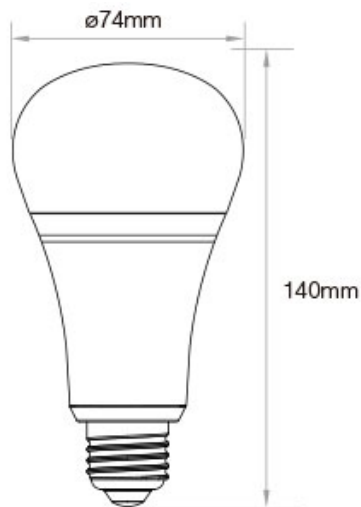

Brightness dimming

Touch the brightness slider to dim the light with soft light and no flicker.
Compatible with FUT089, FUT092, B8, B4, T4 remote controller.

0.1%
Brightness dimming precision

* Remote controller purchased separately

**2.4GHz remote control
Smartphone APP control**

Wireless remote and smartphone control, realize the multi-functional setting, experience smart home life

* Need WiFi iBox for smartphone APP control

Group Control

Group the lamps with remote or smartphone, each zone controlled independently

High light transmittance & imported LED chips

High light transmittance, high quality and high CRI chips make the lamp lifespan longer

50000h
LED chips lifespan