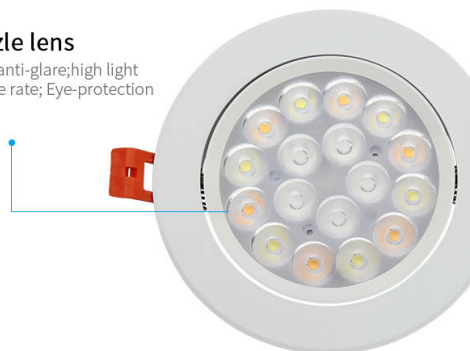

30°schwenkbar

dimmbar 1% -100%

16Mio Farben

Power: 9W

Input Voltage: AC86~265V / 50~60Hz

Color Temperature: 2700K~6500K

Luminous Flux: 700LM

Light Efficiency: 80LM/W

CRI: >80

PF: >0.5

Lifespan: 50000 hours

Beam Angle: 15°

Hole Size: \varnothing 120~125mm

Material: Aluminum

Energieeffizienzklasse: A+

kWh/1000h: 9

Anti dazzle lens

Anti-fog and anti-glare; high light transmittance rate; Eye-protection

Zubehör

Art.-Nr.	Name
147981	Synergy 21 LED Fernbedienung RGB-WW (RGB-CCT) 8 Zonen *MiLight*
147982	Synergy 21 LED Fernbedienung RGB-WW (RGB-CCT) 4 Zonen *MiLight*
148005	Synergy 21 LED Fernbedienung Smart Panel RGB-WW (RGB-CCT) 4 Zonen *MiLight*
148006	Synergy 21 LED Fernbedienung Smart Panel RGB-WW (RGB-CCT) 8 Zonen *MiLight*
148506	Synergy 21 LED Fernbedienung WLAN Controller *MiLight*
148507	Synergy 21 LED Fernbedienung WLAN Controller Smart Light *MiLight*
134899	Synergy 21 Netzteil - Einschaltstrombegrenzer OSRAM