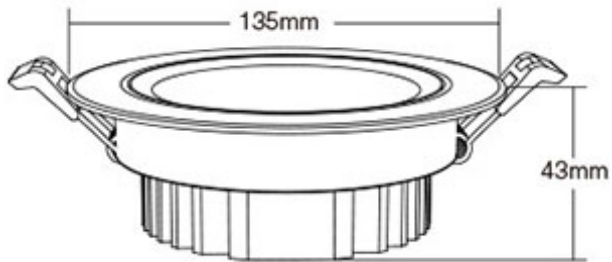

CRI: >80

PF: >0.5

Lifespan: 50000 hours

Beam Angle: 15°

Hole Size: \varnothing 120~125mm

Material: Aluminum

Energieeffizienzklasse: A+

kWh/1000h: 9