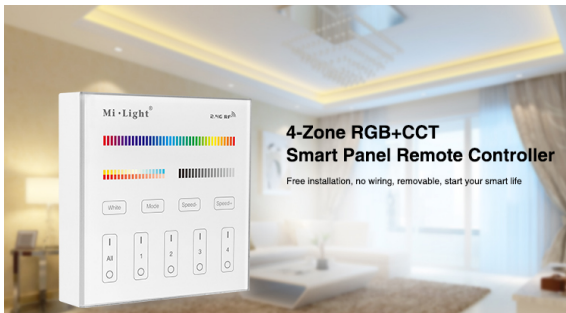

## Synergy 21 LED Fernbedienung Smart Panel RGB-WW (RGB-CCT) 4 Zonen \*MiLight\*

4 Zonen Funk RGB-CCT Smart Panel

Remote Controller

Working Temperature: -20 - +60°C

Voltage: 3V(2\*AAA Battery)

Transmission Frequency: 2400-2483.5MHz

Modulation Method: GFSK

Transmitting Power: 6dBm

Control Distance: 30m

Standby Power: 20uA

Panel Size: 86\*86mm

benötigt 2 Stück AAA Batterien, nicht im Lieferumfang enthalten