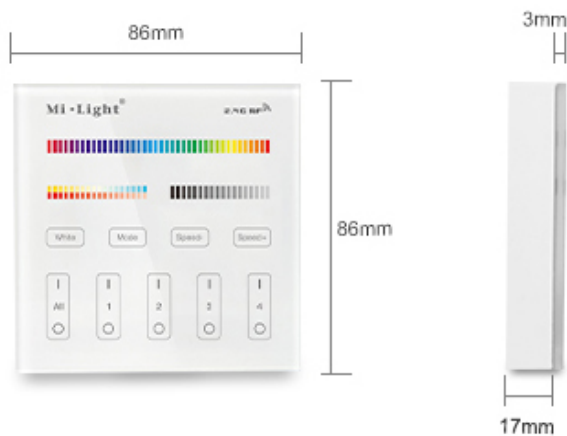

9 color changing modes

4-zone individually control