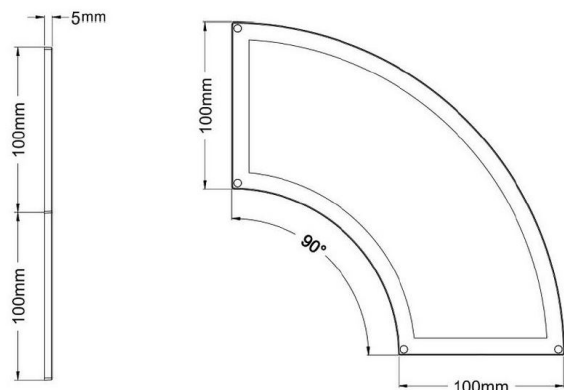

Zubehör

Art.-Nr.	Name
78198	Synergy 21 LED Netzteil - 12V 30W IP67
101012	Synergy 21 LED Netzteil - 12V 20W - HEP
101690	Synergy 21 LED Netzteil - 12V 30W meanwell Hutschiene
101692	Synergy 21 LED Netzteil - 12V 15W meanwell Hutschiene
107726	Synergy 21 LED Netzteil - 12V 12W - HEP
107727	Synergy 21 LED Netzteil - 12V 12W - HEP rund
114993	Synergy 21 LED Netzteil - 12V 10W - rund IP67
120737	Synergy 21 LED Netzteil - 12V 15W Osram IP66
120739	Synergy 21 LED Netzteil - 12V 30W Osram IP66