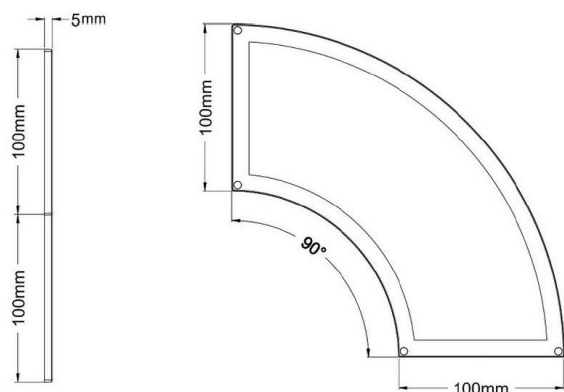

Zubehör

Art.-Nr.	Name
78198	Synergy 21 LED Netzteil - 12V 30W IP67
101012	Synergy 21 LED Netzteil - 12V 20W - HEP
101690	Synergy 21 LED Netzteil - 12V 30W meanwell Hutschiene
101692	Synergy 21 LED Netzteil - 12V 15W meanwell Hutschiene
107726	Synergy 21 LED Netzteil - 12V 12W - HEP
107727	Synergy 21 LED Netzteil - 12V 12W - HEP rund
114993	Synergy 21 LED Netzteil - 12V 10W - rund IP67
120737	Synergy 21 LED Netzteil - 12V 15W Osram IP66
120739	Synergy 21 LED Netzteil - 12V 30W Osram IP66