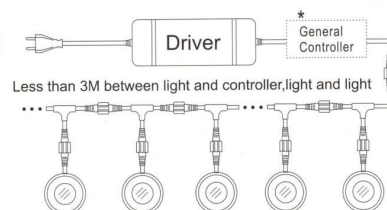

Synergy 21 LED Bodeneinbaustrahler ARGOS rund-K IP67 RGB

Voltage: DC 12V
Leistung: 0,6W
LED Lichtfarbe: RGB
LED: 1Stück high power
Befestigung: Kontermutter
Abdeckung: Polykarbonat Linse, belastbar bis 100Kg
Material: SS316 Edelstahl Gehäuse
Schutzklasse: IP67
Größe: 35x31 mm
Einbaumaß: Ø 30
Gewicht: 72g
Anschlußkabel: AWG22(4-polig) mit IP67 Stecker

SYNERGY 21

SYNERGY 21

* General Controller is used to control the RGB light.

Zubehör

Art.-Nr.	Name
109459	Synergy 21 LED Bodeneinbaustrahler ARGOS zub RGB-Controller IP67
109470	Synergy 21 LED Bodeneinbaustrahler ARGOS zub T-Stück IP67 RGB
109464	Synergy 21 LED Bodeneinbaustrahler ARGOS zub Verlängerungskabel IP67 1m RGB
109465	Synergy 21 LED Bodeneinbaustrahler ARGOS zub Verlängerungskabel IP67 2m RGB
109466	Synergy 21 LED Bodeneinbaustrahler ARGOS zub Verlängerungskabel IP67 3m RGB
109472	Synergy 21 LED Bodeneinbaustrahler ARGOS zub Verteiler-Dose IP67 RGB
109468	Synergy 21 LED Bodeneinbaustrahler ARGOS zub Verteilerkabel IP67 RGB