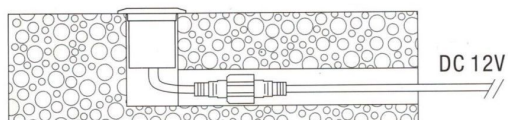

Synergy 21 LED Bodeneinbaustrahler ARGOS rund-K IP67 RGB

Voltage: DC 12V
Leistung: 0,6W
LED Lichtfarbe: RGB
LED: 1Stück high power
Befestigung: Kontermutter
Abdeckung: Polykarbonat Linse, belastbar bis 100Kg
Material: SS316 Edelstahl Gehäuse
Schutzklasse: IP67
Größe: 35x31 mm
Einbaumaß: Ø 30
Gewicht: 72g
Anschlußkabel: AWG22(4-polig) mit IP67 Stecker

SYNERGY 21

SYNERGY 21

* General Controller is used to control the RGB light.

Zubehör

Art.-Nr.	Name
109459	Synergy 21 LED Bodeneinbaustrahler ARGOS zub RGB-Controller IP67
109470	Synergy 21 LED Bodeneinbaustrahler ARGOS zub T-Stück IP67 RGB
109464	Synergy 21 LED Bodeneinbaustrahler ARGOS zub Verlängerungskabel IP67 1m RGB
109465	Synergy 21 LED Bodeneinbaustrahler ARGOS zub Verlängerungskabel IP67 2m RGB
109466	Synergy 21 LED Bodeneinbaustrahler ARGOS zub Verlängerungskabel IP67 3m RGB
109472	Synergy 21 LED Bodeneinbaustrahler ARGOS zub Verteiler-Dose IP67 RGB
109468	Synergy 21 LED Bodeneinbaustrahler ARGOS zub Verteilerkabel IP67 RGB